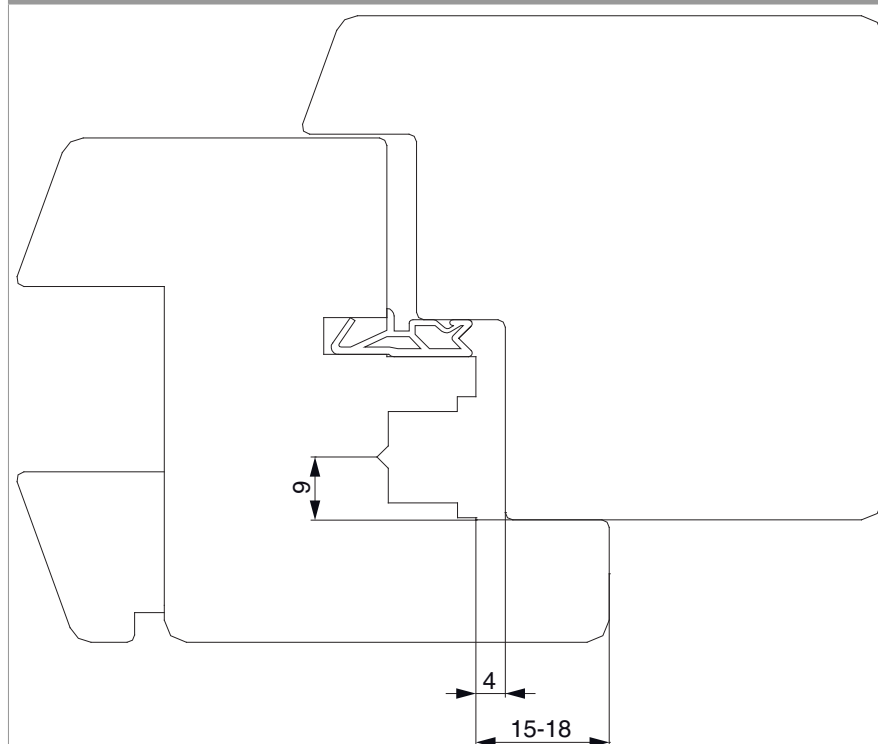

43922 - Cuneo d'invito per 2 ante per scontro catenaccio grigio chiaro perlato RAL 9022

Disegni tecnici

			N°
grigio chiaro perlato RAL 9022	per scontro catenaccio	1.000	43922

Sezioni profilo

A4 scost.9 - 1 anta

A4 scost.13 - 1 anta