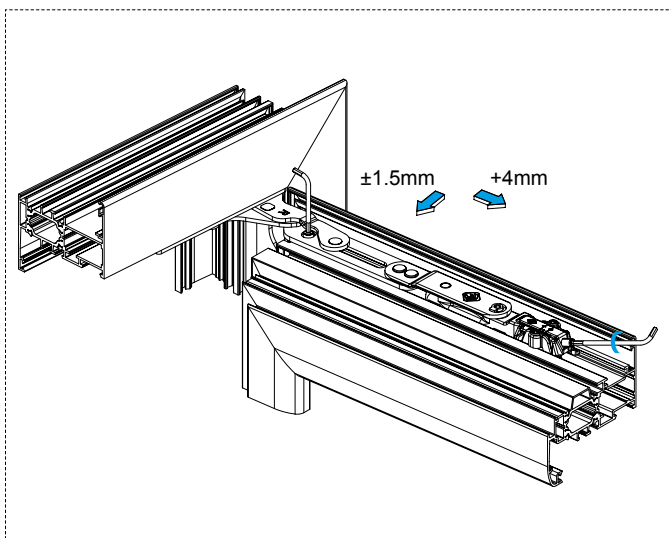

REGOLAZIONI | ADJUSTEMENT