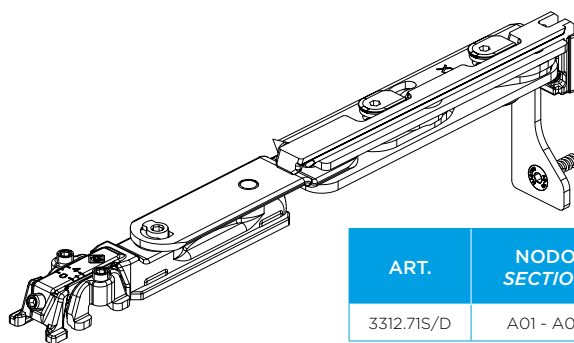

ART.	3312.71S/D			
Imballo | Package | Conditionnement | Embalaje	5 Pz			
Finiture disponibili | Available finishes Finitions disponibles | Acabados disponibles	1	2	3	4