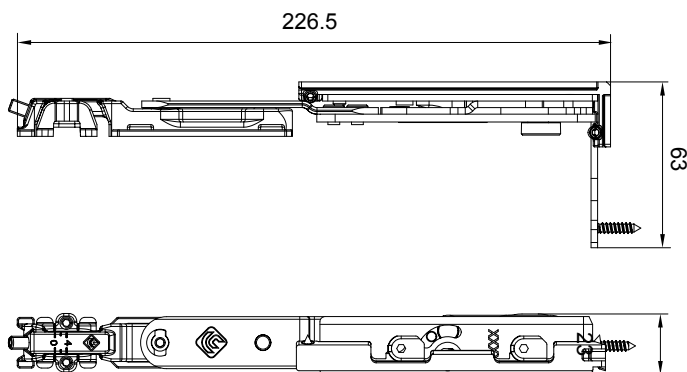

ART.	3312.71S/D			
Imballo | Package | Conditionnement | Embalaje	5 Pz			
Finiture disponibili | Available finishes Finitions disponibles | Acabados disponibles	1	2	3	4