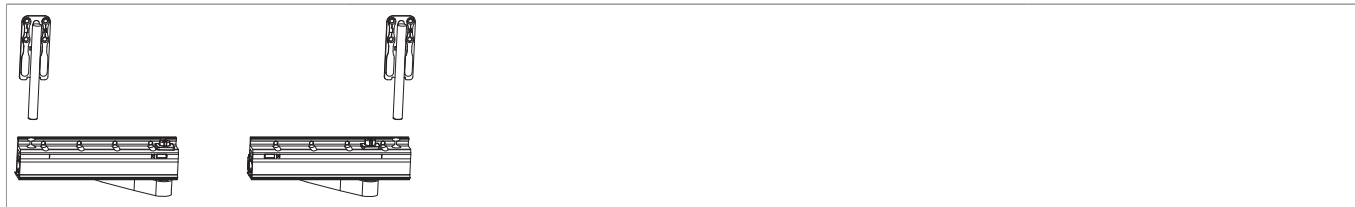

455799 - Confezione carrelli RS-CN/AA destro 160kg

Disegni tecnici

						No
Confezione carrelli	RS-CN/AA		160	destro	1	455799 ¹⁾

¹⁾ Contenuto: 1 x carrello lato cerniera, 1 x carrello lato cremonese, 2 x elementi di sostegno

Utilizzo della dima

Montaggio