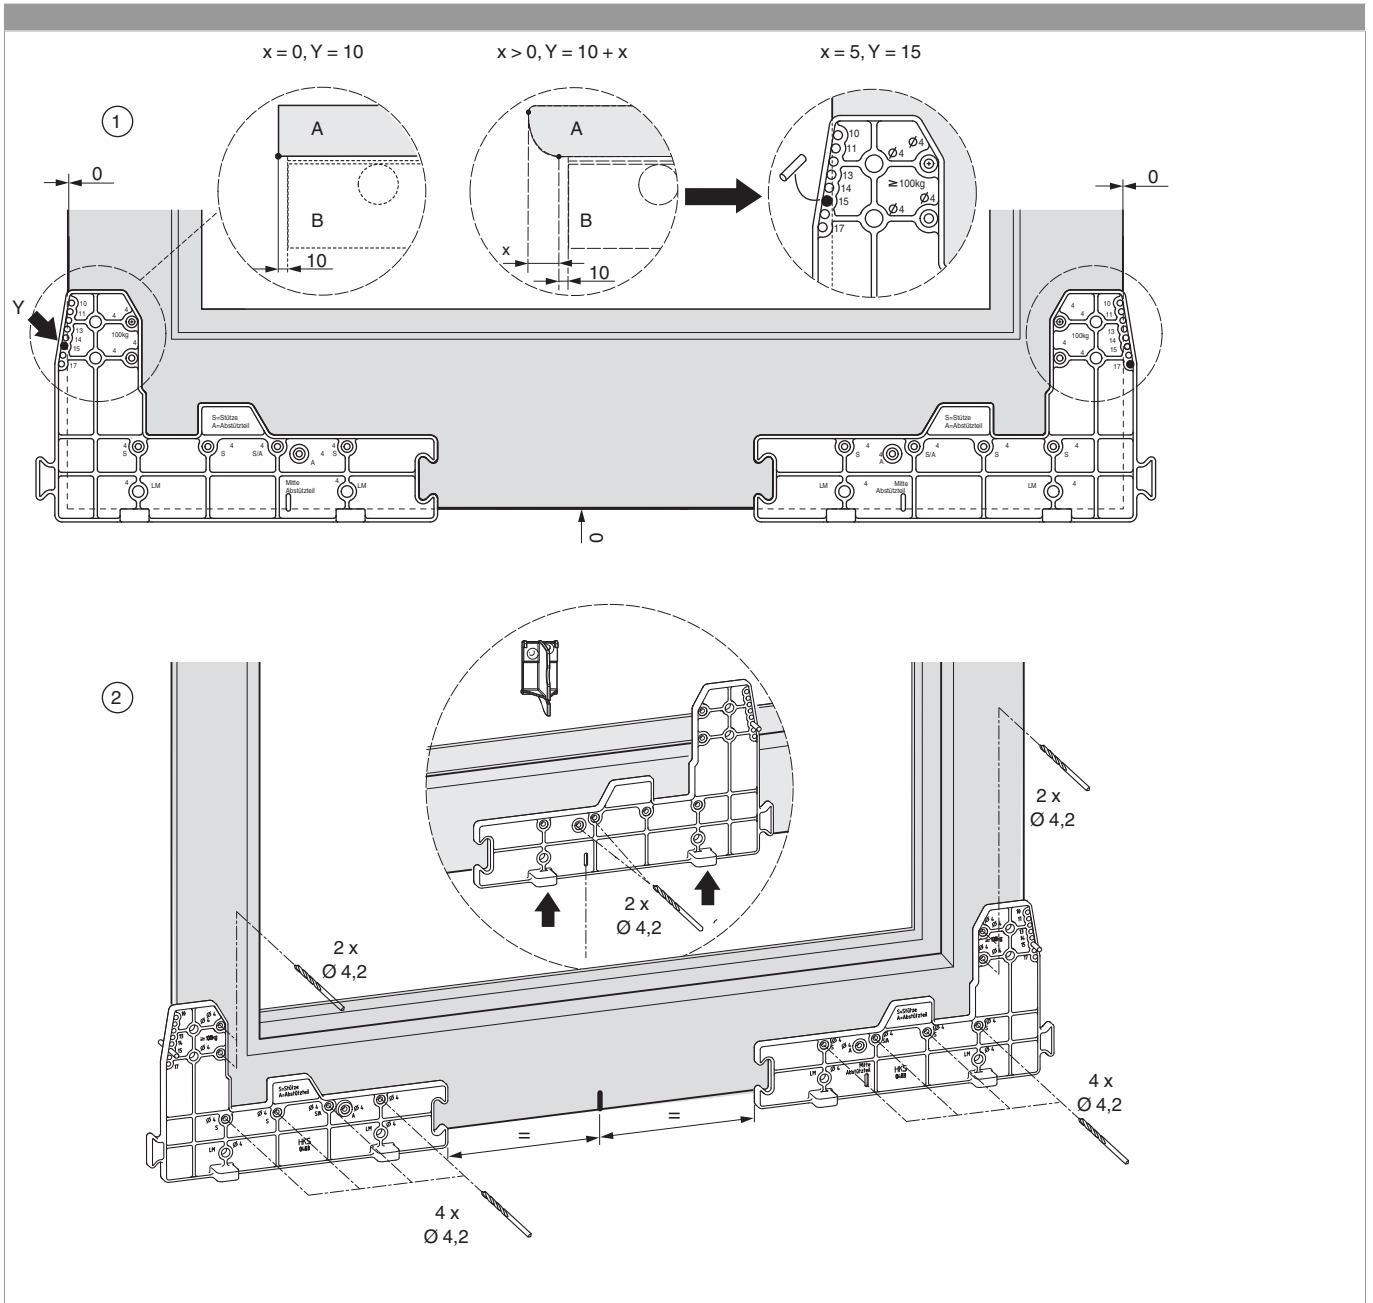

455799 - Confezione carrelli RS-CN/AA destro 160kg

Disegni tecnici

						No
Confezione carrelli	RS-CN/AA		160	destro	1	455799 ¹⁾

¹⁾ Contenuto: 1 x carrello lato cerniera, 1 x carrello lato cremonese, 2 x elementi di sostegno

Utilizzo della dima

Montaggio