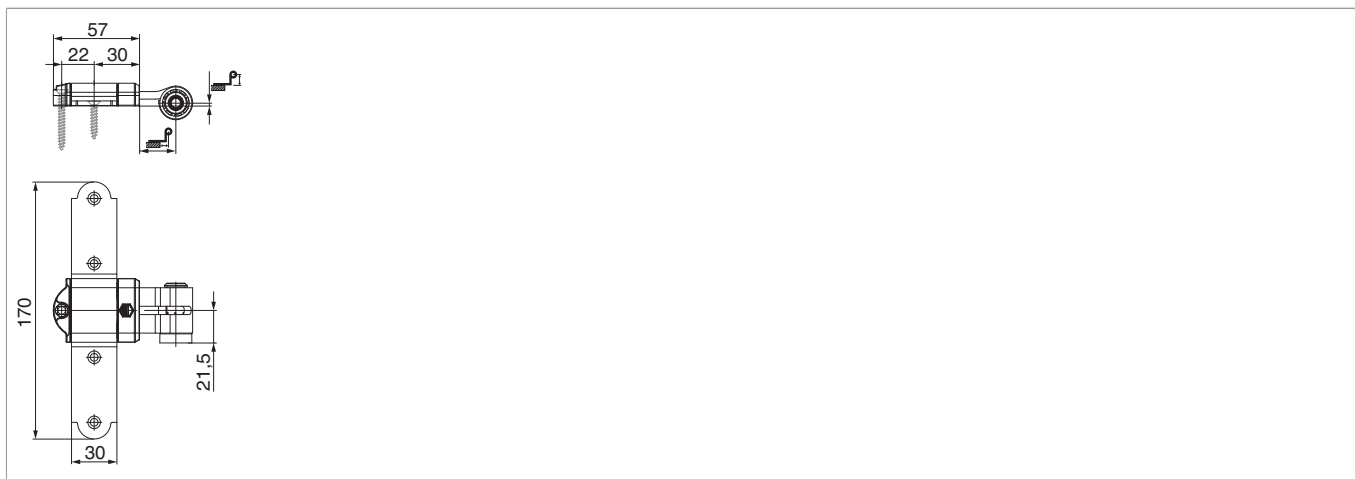

MACO
RUSTICO

100007 - Bandella croce Rustico in acciaio GO= 12 CR= 37-45 nero opaco

Disegni tecnici

					
nero opaco	12	37 - 45	5	20	100007