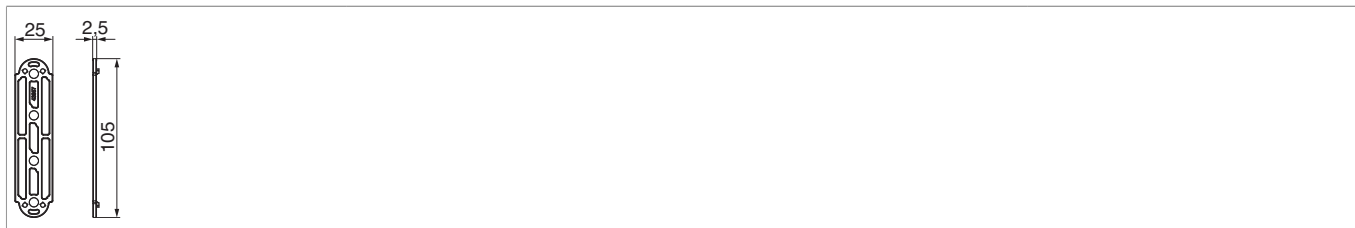

MACO
RUSTICO

43957 - Spessore per cardine su piastra monoblocco 25x105mm S=2,5mm nero

Disegni tecnici

			B	L		Nº
nero	per cardine su piastra	2,5	25	105	100	43957