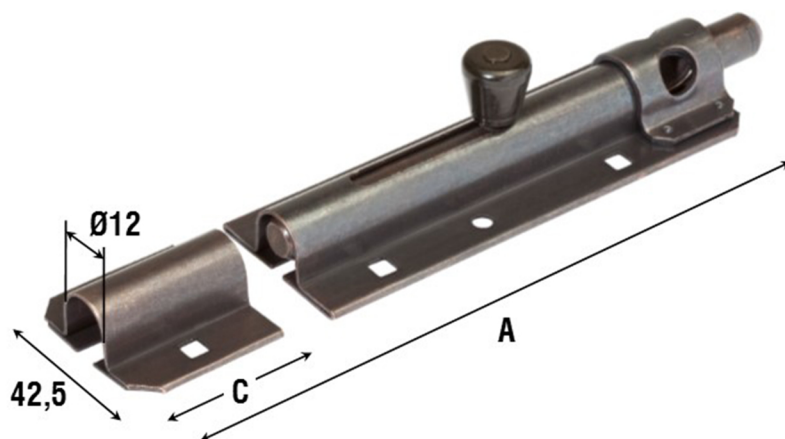

ART. 250

CATENACCI PORTA LUCCHETTO - ASTA TONDA

Articolo	SIZE	UNIT	A	C	N.fori N.holes	N.fori Quadri	Ø V	Gr. pcs
AB: Acciaio bronzato								
250AB15	15	mm	170	40	4	4	4,5	355
250AB20	20	mm	210	65	6	4	4,5	435
250AB25	25	mm	260	90	6	4	4,5	535