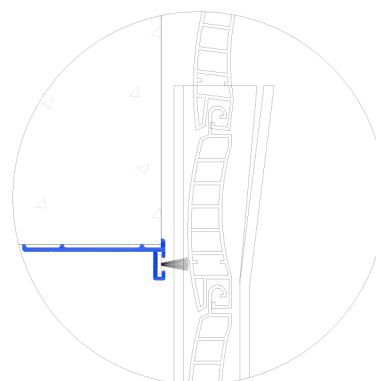

SPAZZOFIX ALU WHITE

Profilo rigido per spazzolino AIR STOP per esterno bianco

Profilo rigido in **alluminio** preverniciato bianco appositamente sagomato per accogliere lo spazzolino di tenuta AIR-STOP. Prodotto del sistema Renova e Cassomuro per migliorare le prestazioni termiche e diminuire la dispersione di calore del cassonetto. Contribuisce a rendere la cavità del cassonetto una cavità basso-ventilata come previsto dalla norma UNI EN ISO 10077-2. Tale profilo va utilizzato all'esterno sulla veletta nel caso in cui si voglia un portaspazzolino a vista di facile applicazione.

Campi d'applicazione

Il profilo SPAZZOFIX ALU WHITE va applicato sul bordo del muro esterno per chiudere la fessura tra parete e avvolgibile. Si può applicare solo quando la fessura tra avvolgibile e muro è superiore a 10 mm. Per il montaggio basta avvitarlo direttamente alla veletta e sigillarlo con MS POLIMERO. Rispetto alla versione a scomparsa il suo montaggio è molto più semplice.

Esempio di applicazione sul bordo del muro esterno

Codice	Descrizione	Classe
RVRFIXALBP10	PORTASPAZZOLINO ESTERNO BIANCO MT.3 PZ.10	1

Ordine minimo: 1 confezione (10 pezzi)