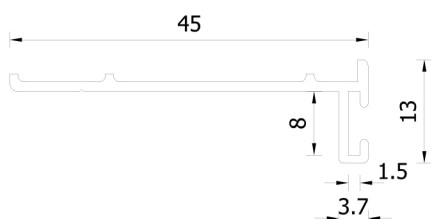

SPAZZOFIX ALU WHITE

Profilo rigido per spazzolino AIR STOP per esterno bianco

Profilo rigido in **alluminio** preverniciato bianco appositamente sagomato per accogliere lo spazzolino di tenuta AIR-STOP. Prodotto del sistema Renova e Cassomuro per migliorare le prestazioni termiche e diminuire la dispersione di calore del cassonetto. Contribuisce a rendere la cavità del cassonetto una cavità basso-ventilata come previsto dalla norma UNI EN ISO 10077-2. Tale profilo va utilizzato all'esterno sulla veletta nel caso in cui si voglia un portaspazzolino a vista di facile applicazione.

Campi d'applicazione

Il profilo SPAZZOFIX ALU WHITE va applicato sul bordo del muro esterno per chiudere la fessura tra parete e avvolgibile. Si può applicare solo quando la fessura tra avvolgibile e muro è superiore a 10 mm. Per il montaggio basta avvitarlo direttamente alla veletta e sigillarlo con MS POLIMERO. Rispetto alla versione a scomparsa il suo montaggio è molto più semplice.