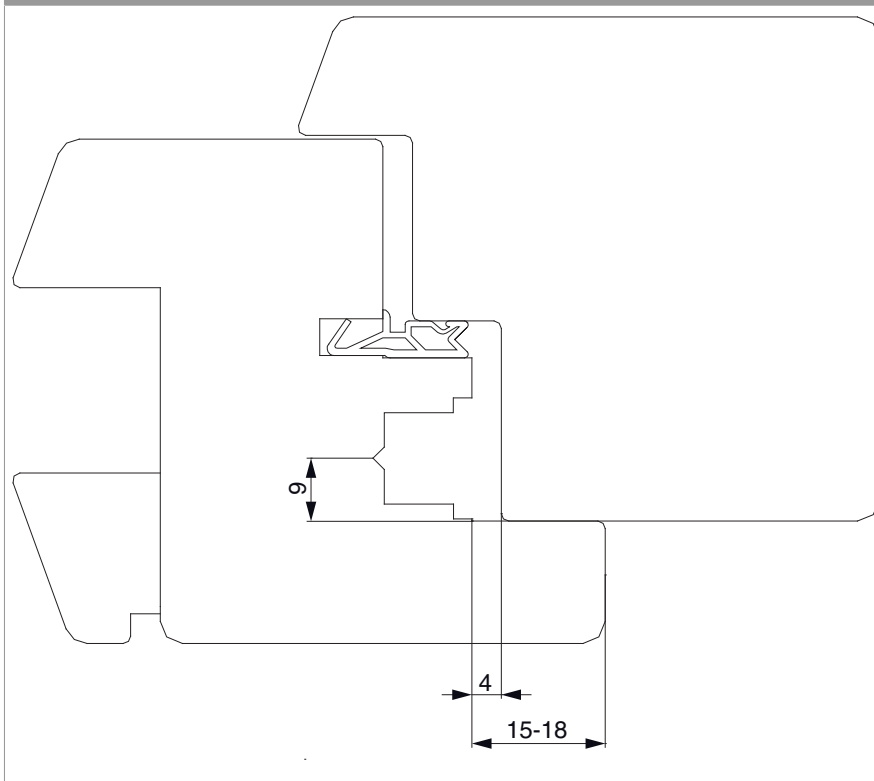

455717 - Confezione placche d'aggancio RS-CF A4 scost. 9 mm argento

Disegni tecnici

		No	
argento	Confezione placche d'aggancio RS-CF A4 scost. 9 mm	50	455717

Sezioni profilo

A4 scost.9 - 1 anta

A4 scost.9 - 2 ante

Posizionamento degli scontri

Fresata
