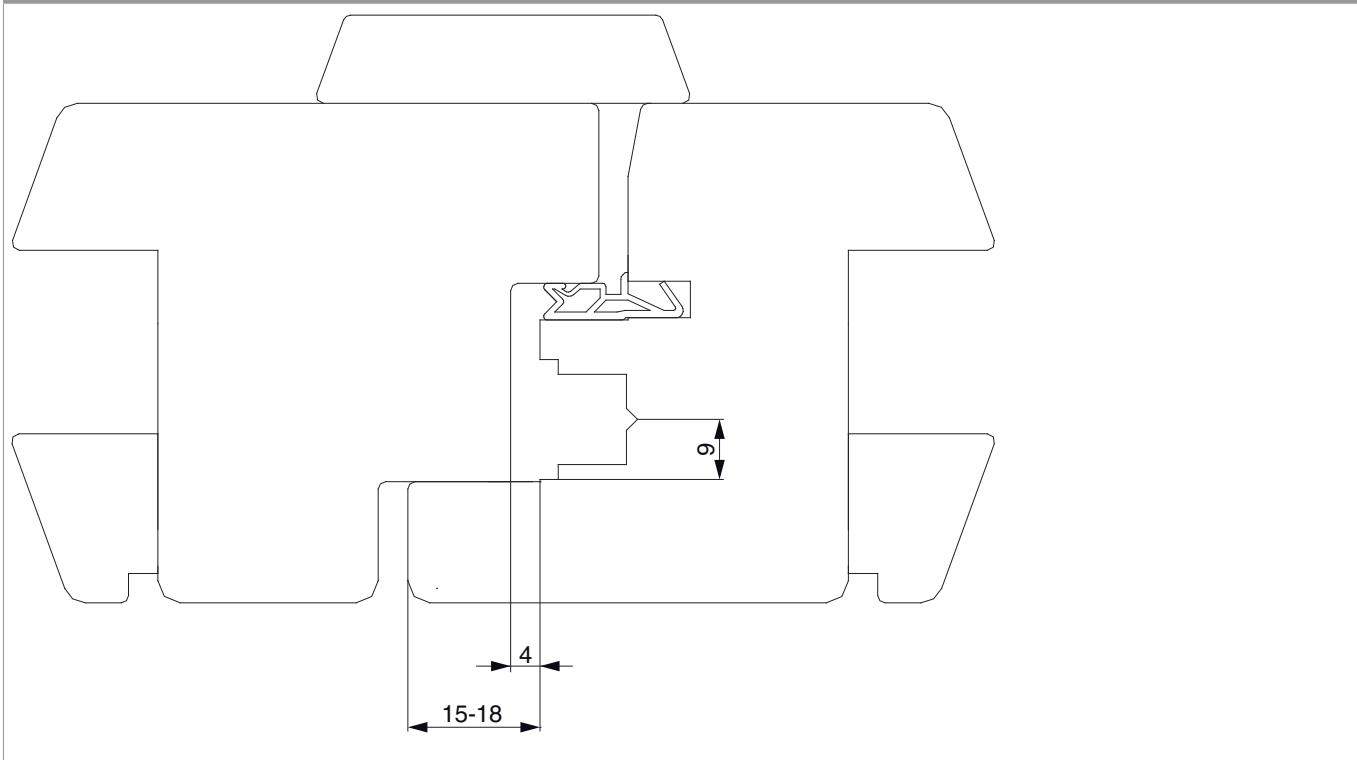

455717 - Confezione placche d'aggancio RS-CF A4 scost. 9 mm argento

Disegni tecnici

		No	
argento	Confezione placche d'aggancio RS-CF A4 scost. 9 mm	50	455717

Sezioni profilo

A4 scost.9 - 1 anta

A4 scost.9 - 2 ante

Posizionamento degli scontri

Fresata
