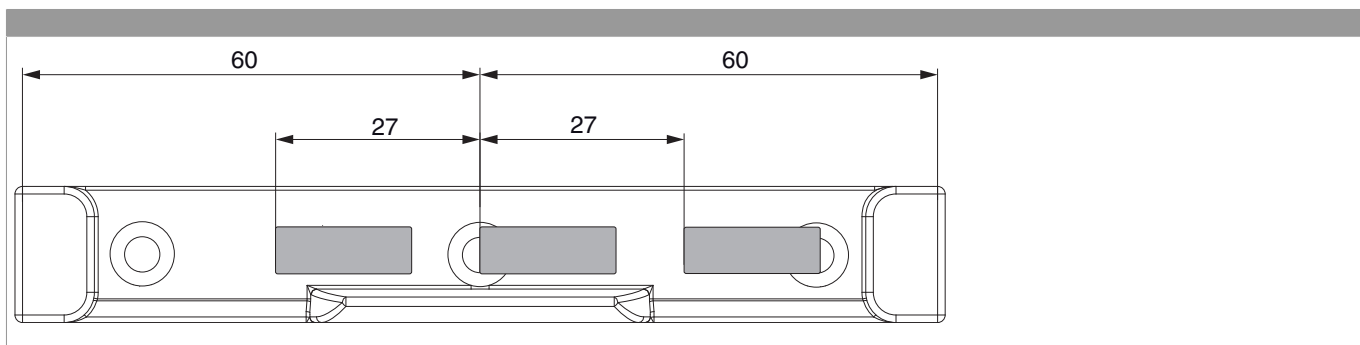

455717 - Confezione placche d'aggancio RS-CF A4 scost. 9 mm argento

Disegni tecnici

		No	
argento	Confezione placche d'aggancio RS-CF A4 scost. 9 mm	50	455717

Sezioni profilo

A4 scost.9 - 1 anta

A4 scost.9 - 2 ante

Posizionamento degli scontri

Fresata
