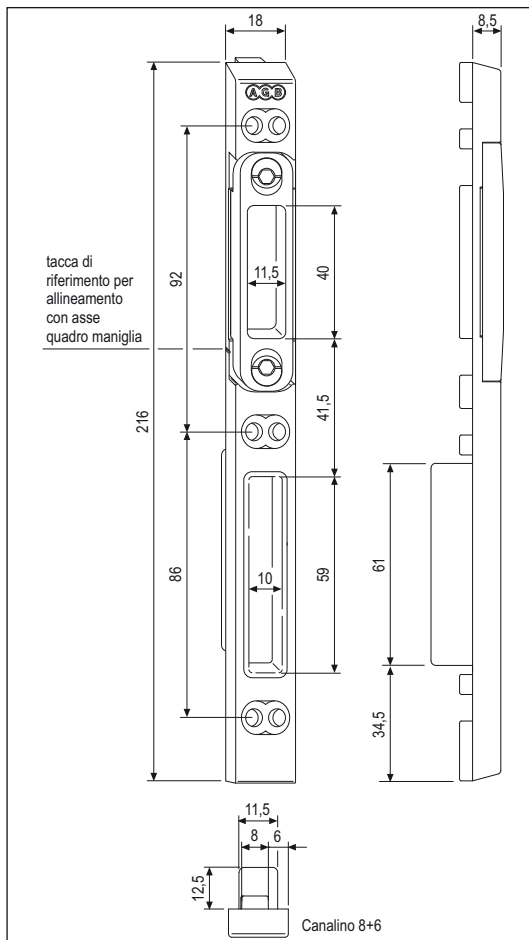

Registrabile - Scrocco+catenaccio, interasse 85 e 92 mm

Aria 11 mm - Canalino 8+6

Apertura	Tipologie di portoncino e porta-finestra ad anta singola o doppia
Montaggio	Ad applicare su apposito canalino 8+6 dei profili in legno aria 11
Materiale	Zama pressofusa
Fissaggio	Con 3 viti 3,5x30 mm o 4x30 a testa ridotta
Utilizzo	Incontro regolabile per scrocco e catenaccio, da abbinare a serrature Unitop e Sicurtop con interasse 85 e 92 mm

Specifiche d'ordine

Articolo	Tipo	Dimensioni mm
W11692.03.01	sx	18x216x8,5
W11692.03.02	dx	18x216x8,5

NB. La confezione contiene, per ogni incontro, 1 vaschetta copriforo per catenaccio e 3 tappi foro vite.