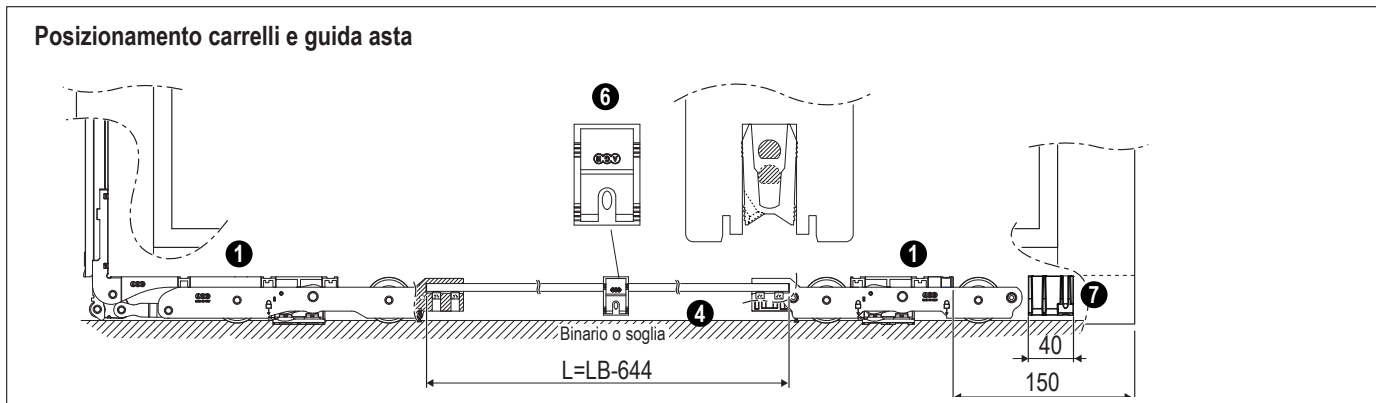

Kit carrelli 330 Kg, kit carrelli supplementari 440 Kg, asta giunzione carrelli

Campi applicazione				
Lunghezza asta giunzione carrelli	330 Kg		440 Kg (con carrelli supplementari)	
	LB minimo	LB massimo	LB minimo	LB massimo
1000	645	1644	1245	2083
1400		2044		2483
1800		2444		2883
2700		3344		3783

Rif.	Descrizione	Codice	Lunghezza
1	Kit carrelli 330 kg	G04104.00.00	-
2	Kit carrelli 330 Kg, con carrello posteriore regolabile	G04114.00.00	-
3	Kit carrelli supplementari (440 Kg)	G04108.00.00	-
4	Asta giunzione carrelli	G04601.00.01	1000
		G04601.00.02	1400
		G04601.00.03	1800
		G04601.00.04	2700