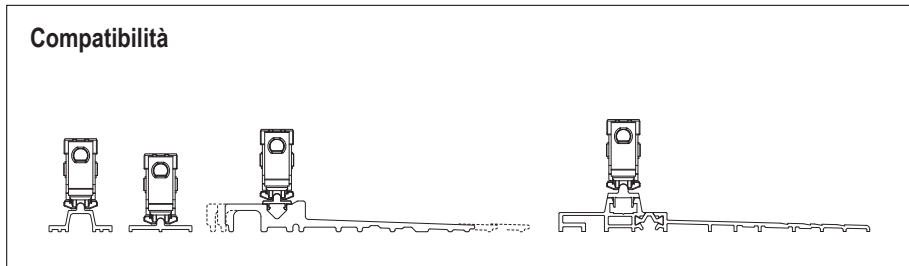

Kit carrelli 330 Kg, kit carrelli supplementari 440 Kg, asta giunzione carrelli

Campi applicazione				
Lunghezza asta giunzione carrelli	330 Kg		440 Kg (con carrelli supplementari)	
	LB minimo	LB massimo	LB minimo	LB massimo
1000	645	1644	1245	2083
1400		2044		2483
1800		2444		2883
2700		3344		3783

Rif.	Descrizione	Codice	Lunghezza
1	Kit carrelli 330 kg	G04104.00.00	-
2	Kit carrelli 330 Kg, con carrello posteriore regolabile	G04114.00.00	-
3	Kit carrelli supplementari (440 Kg)	G04108.00.00	-
4	Asta giunzione carrelli	G04601.00.01	1000
		G04601.00.02	1400
		G04601.00.03	1800
		G04601.00.04	2700