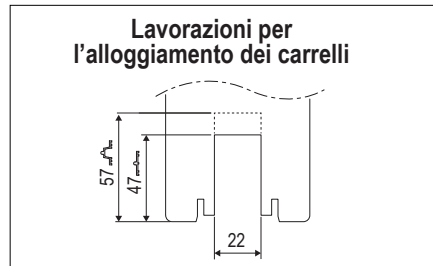

Kit carrelli 330 Kg, kit carrelli supplementari 440 Kg, asta giunzione carrelli

Campi applicazione				
Lunghezza asta giunzione carrelli	330 Kg		440 Kg (con carrelli supplementari)	
	LB minimo	LB massimo	LB minimo	LB massimo
1000	645	1644	1245	2083
1400		2044		2483
1800		2444		2883
2700		3344		3783

Rif.	Descrizione	Codice	Lunghezza
1	Kit carrelli 330 kg	G04104.00.00	-
2	Kit carrelli 330 Kg, con carrello posteriore regolabile	G04114.00.00	-
3	Kit carrelli supplementari (440 Kg)	G04108.00.00	-
4	Asta giunzione carrelli	G04601.00.01	1000
		G04601.00.02	1400
		G04601.00.03	1800
		G04601.00.04	2700