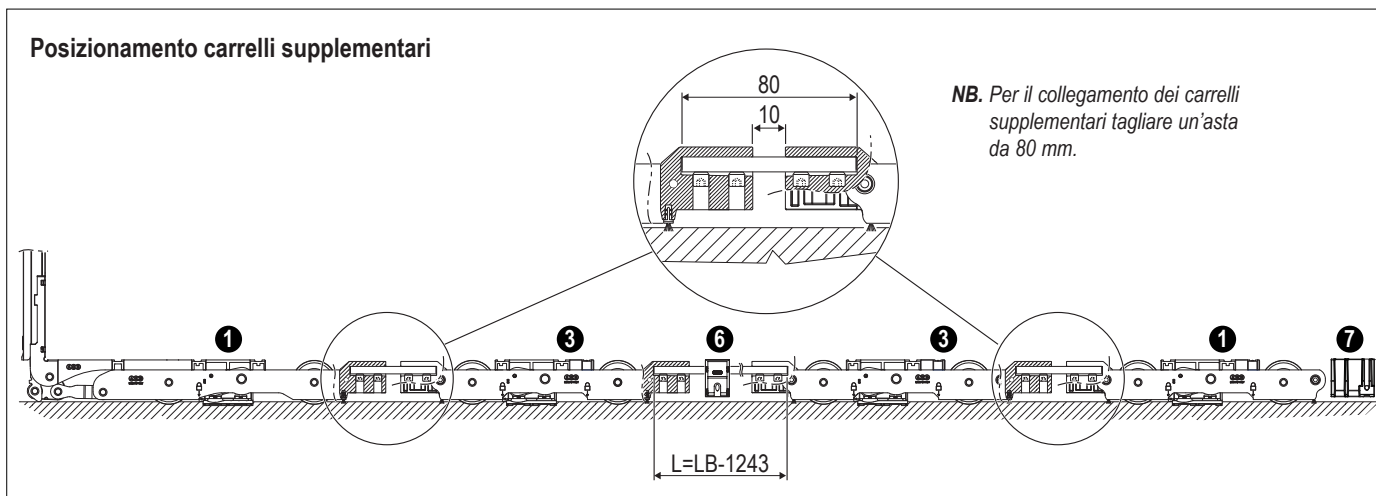

Kit carrelli 330 Kg, kit carrelli supplementari 440 Kg, asta giunzione carrelli

Campi applicazione				
Lunghezza asta giunzione carrelli	330 Kg		440 Kg (con carrelli supplementari)	
	LB minimo	LB massimo	LB minimo	LB massimo
1000	645	1644	1245	2083
1400		2044		2483
1800		2444		2883
2700		3344		3783

Rif.	Descrizione	Codice	Lunghezza
1	Kit carrelli 330 kg	G04104.00.00	-
2	Kit carrelli 330 Kg, con carrello posteriore regolabile	G04114.00.00	-
3	Kit carrelli supplementari (440 Kg)	G04108.00.00	-
4	Asta giunzione carrelli	G04601.00.01	1000
		G04601.00.02	1400
		G04601.00.03	1800
		G04601.00.04	2700