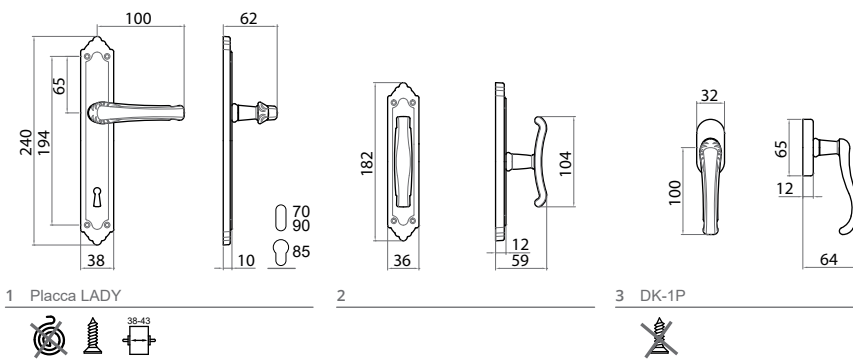

# LADY

2.1

OF-M3

1 Placca LADY

2

3 DK-1P

## OF-M3

<b>Q8 P90</b> Guarnitura Q8 placca patent 90 <i>Lever handle: 8mm on key plate 90</i>	44394089006
<b>Q8 P70</b> Guarnitura Q8 placca patent 70 <i>Lever handle: 8mm on key plate 70</i>	44394087006
<b>Q8 PY85</b> Guarnitura Q8 placca yale 85 <i>Lever handle: 8mm on cyl. plate 85</i>	44394088506
<b>GZ</b> Cremonese gioco GZ <i>Mechanism for window handle spindle 7 mm</i>	44394401006
<b>GZP</b> Cremonese gioco GZ + PERNI <i>Mechanism for window handle spindle 7 mm</i>	44394402006
<b>GZQ7</b> Cremonese gioco GZ + Q7 <i>Mechanism for window handle spindle 7 mm</i>	44394403006
<b>MART</b> Martellina Q7 <i>window handle</i>	44394500006
<b>DK x 40</b> Martellina DK Q7 x 40 <i>window handle DK x 40 mm</i>	44394555006