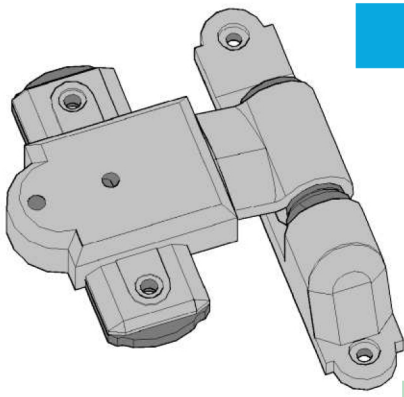

# M 2 - cerniere serie 4051

## Cerniera applicare regolabile occhiello decentrato

per bandella verticale / angolo

**4051.02.01**

Cerniera applicare regolabile interasse 55 mm  
occhiello decentrato

nero

x finestra 2 batt.