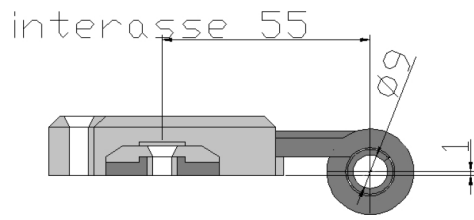

# M 2 - cerniere serie 4051

## Cerniera applicare regolabile occhiello decentrato

per bandella verticale / angolo

**4051.02.01**

Cerniera applicare regolabile interasse 55 mm  
occhiello decentrato

nero

x finestra 2 batt.