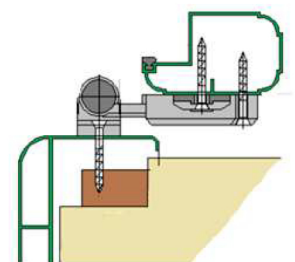

# M 2 - cerniere serie 4051

## Cerniera applicare regolabile occhiello decentrato

per bandella verticale / angolo

**4051.02.01**

Cerniera applicare regolabile interasse 55 mm  
occhiello decentrato

nero

x finestra 2 batt.