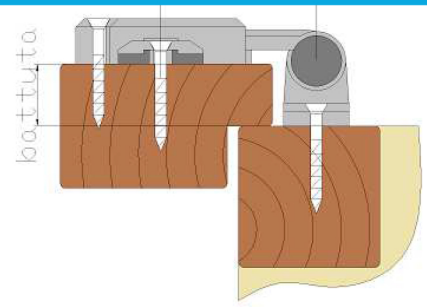

# M 2 - cerniere serie 4051

## Cerniera applicare regolabile occhiello decentrato

per bandella verticale / angolo

**4051.02.01**

Cerniera applicare regolabile interasse 55 mm  
occhiello decentrato

nero

x finestra 2 batt.