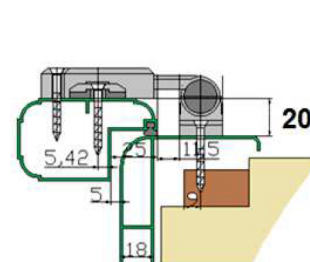

# M 2 - cerniere serie 4051

## Cerniera applicare regolabile occhiello decentrato

per bandella verticale / angolo

**4051.02.01**

Cerniera applicare regolabile interasse 55 mm  
occhiello decentrato

nero

x finestra 2 batt.