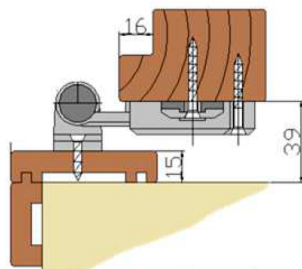

# M 2 - cerniere serie 4051

## Cerniera applicare regolabile occhiello decentrato

per bandella verticale / angolo

**4051.02.01**

Cerniera applicare regolabile interasse 55 mm  
occhiello decentrato

nero

x finestra 2 batt.