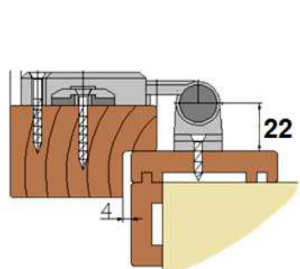

# M 2 - cerniere serie 4051

## Cerniera applicare regolabile occhiello decentrato

per bandella verticale / angolo

**4051.02.01**

Cerniera applicare regolabile interasse 55 mm  
occhiello decentrato

nero

x finestra 2 batt.