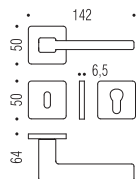

ESPRIT

BT 11 Design:
Birgit Lohmann

CR
Cromo
Chrome

HPS/1
Zirconium
Stainless-steel

CM
Cromat
Matt chrome

BT 11 R-RY 50x50

BT 19 BZG 50x50

BT 12 IM

BT 12 DK/SM

HPS/1 - CR - CM

HPS/1 - CR - CM

HPS/1 - CR - CM

HPS/1 - CR - CM