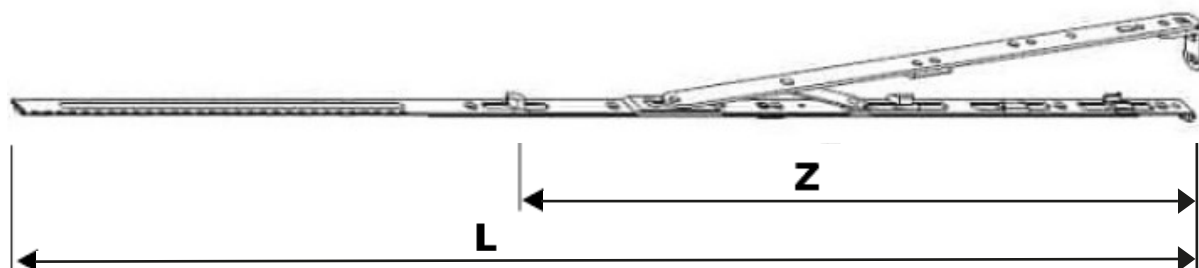

FORBICE AD ANGOLO

	Forbice Trend A-R		Z		Posizione viti	L
52443	gr.00	0		3	20, 145, 158	255
52444	gr.0	0		3	20, 176, 189	475
52445	gr.1	0		4	20, 100, 269, 371,5	670
52446	gr.2	1	528	5	20, 100, 355, 452, 564	920
52447	gr.3	1	628	6	20, 100, 307, 468, 673, 803	1160
52448	gr.4	1	828	7	20, 100, 307, 468, 657, 873, 1053	1410