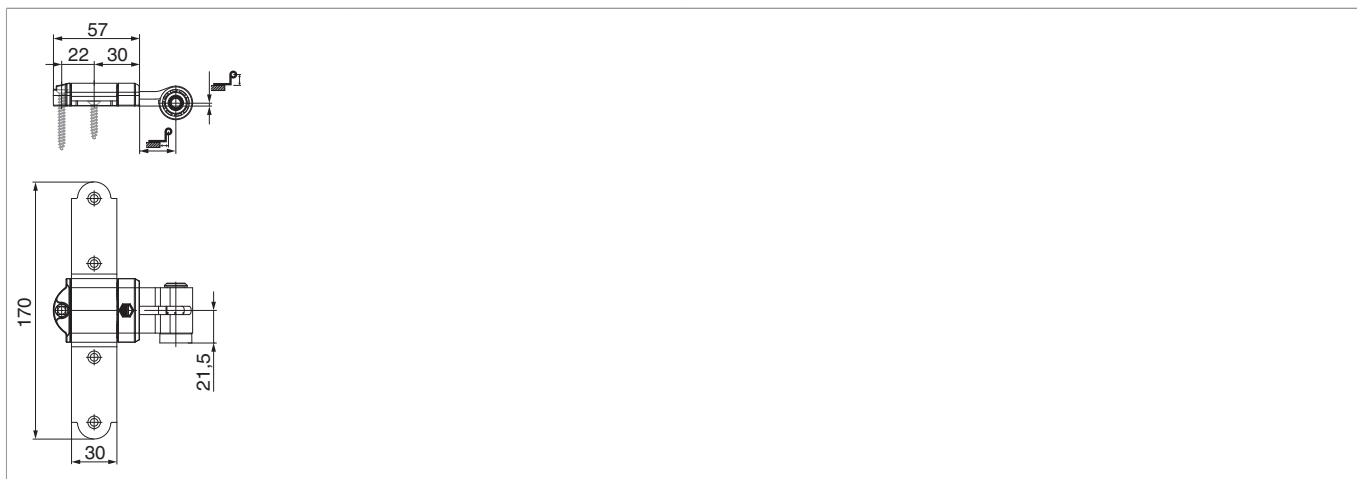

## 100005 - Bandella croce Rustico in acciaio GO= 2 CR= 37-45 nero opaco

### Disegni tecnici

					
nero opaco	2	37 - 45	5	20	100005