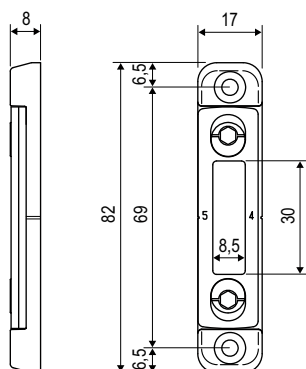

Registrabili per puntali

Aria 12 mm, Asse 9 a 1 foro

Applicazione su soglia in alluminio

Apertura	Tutte le tipologie a doppia anta
Registrazione	± 1 mm con chiave esagonale da 4 mm
Montaggio	Ad applicare trasverso superiore ed inferiore battuta 18
Materiale	Cassa in zama + doppio piastrino in acciaio
Fissaggio	2 viti da 4x30
Utilizzo	Per infissi a doppia anta che prevedono l'utilizzo di cremonesi con puntali, sull'anta battente e/o catenacci sull'anta ricevente. Già predisposto con alloggiamento per scalino su trasverso alluminio.

Specifiche d'ordine

Articolo	Dimensioni mm
A48010.05.55	17x82x8