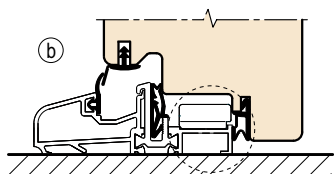

Registrabili per puntali

Aria 12 mm, Asse 9 a 1 foro

Applicazione su soglia in alluminio

Apertura	Tutte le tipologie a doppia anta
Registrazione	± 1 mm con chiave esagonale da 4 mm
Montaggio	Ad applicare trasverso superiore ed inferiore battuta 18
Materiale	Cassa in zama + doppio piastrino in acciaio
Fissaggio	2 viti da 4x30
Utilizzo	Per infissi a doppia anta che prevedono l'utilizzo di cremonesi con puntali, sull'anta battente e/o catenacci sull'anta ricevente. Già predisposto con alloggiamento per scalino su trasverso alluminio.

Specifiche d'ordine

Articolo	Dimensioni mm
A48010.05.55	17x82x8