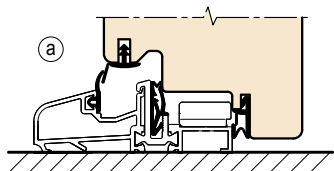

Registrabili per puntali

Aria 12 mm, Asse 9 a 1 foro

Applicazione su soglia in alluminio

Apertura	Tutte le tipologie a doppia anta
Registrazione	± 1 mm con chiave esagonale da 4 mm
Montaggio	Ad applicare trasverso superiore ed inferiore battuta 18
Materiale	Cassa in zama + doppio piastrino in acciaio
Fissaggio	2 viti da 4x30
Utilizzo	Per infissi a doppia anta che prevedono l'utilizzo di cremonesi con puntali, sull'anta battente e/o catenacci sull'anta ricevente. Già predisposto con alloggiamento per scalino su trasverso alluminio.

Specifiche d'ordine

Articolo	Dimensioni mm
A48010.05.55	17x82x8