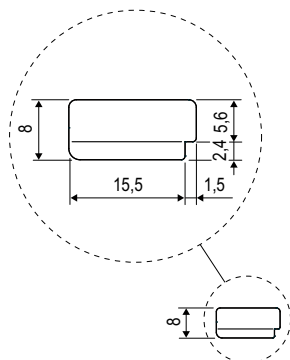

Registrabili per puntali

Aria 12 mm, Asse 9 a 1 foro

Applicazione su soglia in alluminio

Apertura	Tutte le tipologie a doppia anta
Registrazione	± 1 mm con chiave esagonale da 4 mm
Montaggio	Ad applicare trasverso superiore ed inferiore battuta 18
Materiale	Cassa in zama + doppio piastrino in acciaio
Fissaggio	2 viti da 4x30
Utilizzo	Per infissi a doppia anta che prevedono l'utilizzo di cremonesi con puntali, sull'anta battente e/o catenacci sull'anta ricevente. Già predisposto con alloggiamento per scalino su trasverso alluminio.

Specifiche d'ordine

Articolo	Dimensioni mm
A48010.05.55	17x82x8