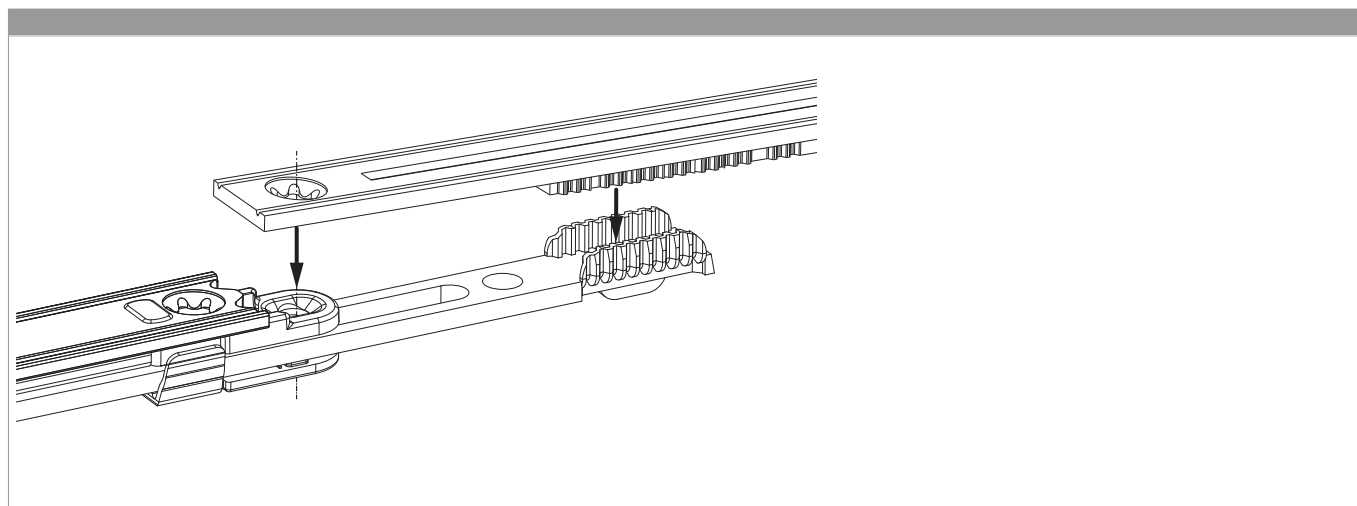

211745 - Terminale per asta a leva MM bilanciere superiore con uscita puntale argento

Disegni tecnici

					Nº
argento	superiore			20	211745 ⁰⁾

⁰⁾ Scontro nel contenuto.

Tabella posizionamento viti

Nº		1	2	3	4
211745	2	91,5	121,5		

Collegamento scarpetta dentata

Uscita puntale

Montaggio