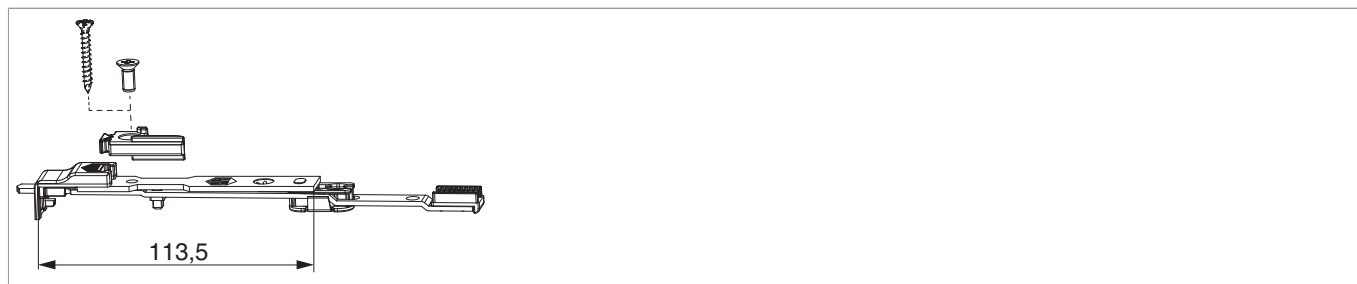

211745 - Terminale per asta a leva MM bilanciere superiore con uscita puntale argento

Disegni tecnici

					Nº
argento	superiore			20	211745 ⁰⁾

⁰⁾ Scontro nel contenuto.

Tabella posizionamento viti

Nº		1	2	3	4
211745	2	91,5	121,5		

Collegamento scarpetta dentata

Uscita puntale

Montaggio