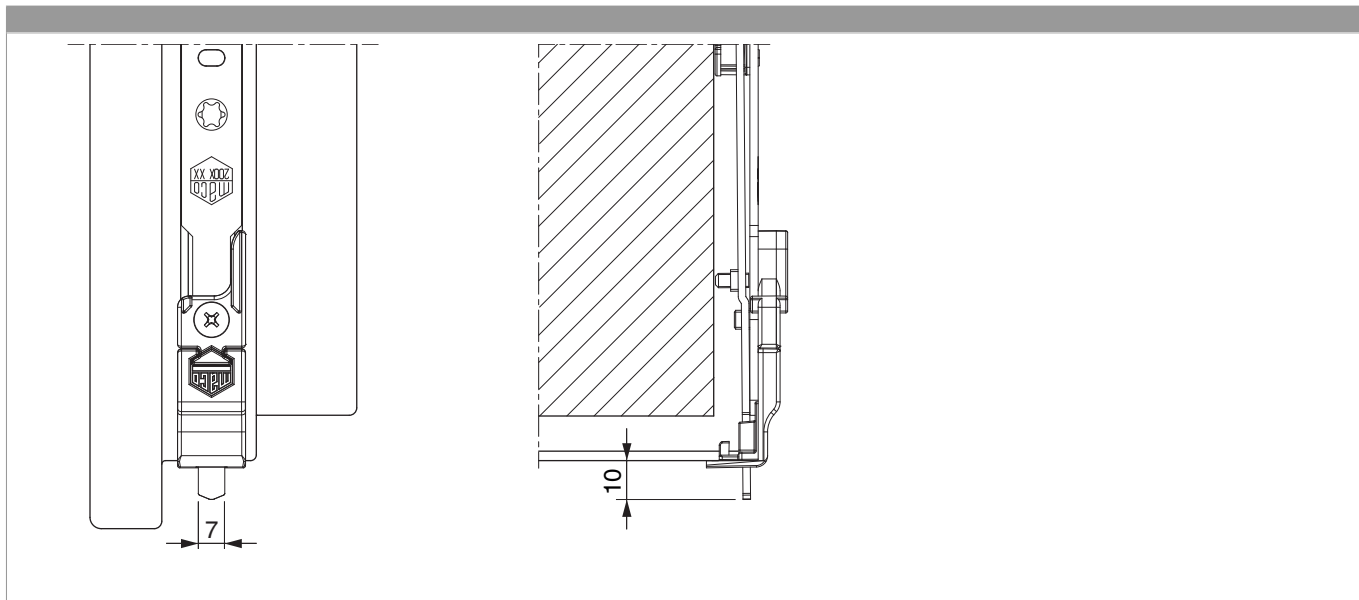

211745 - Terminale per asta a leva MM bilanciere superiore con uscita puntale argento

Disegni tecnici

					Nº
argento	superiore			20	211745 ⁰⁾

⁰⁾ Scontro nel contenuto.

Tabella posizionamento viti

Nº		1	2	3	4
211745	2	91,5	121,5		

Collegamento scarpetta dentata

Uscita puntale

Montaggio