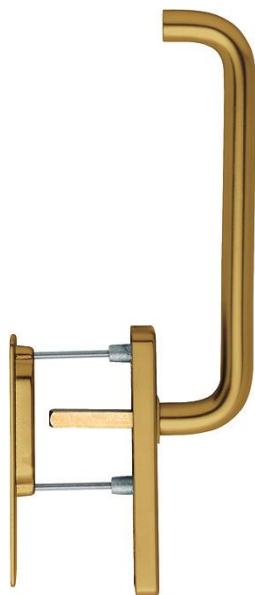

Scheda tecnica

Paris

HS-038/419N-AS/420

duraplus®

Codice articolo	11640273
Codice EAN	4012789192018
Paese d'origine	Germania
Codice NC	83024150
Spessore porta	75-80 mm
Misura quadro	10 mm
Sporgenza del quadro	
Foro	senza foro chiave
Distanza foro	
Scatto a °	180°
Viti	M6x85 mm + M6x90 mm
Finitura	F4 alluminio aspetto bronzo
Assortimento	Assortimento base
Confezione	1
Imballo	4

Maniglione singolo per alzante scorrevole HOPPE in alluminio, esterno con maniglietta da incasso:

- guida: fisso/girevole
- scatto: a sfere 180°
- sottocostruzione: esterno senza, interno in zama con perni
- quadro: quadro pieno HOPPE sciolto con spigoli arrotondati
- fissaggio: non visibile, passante, viti filettate M6