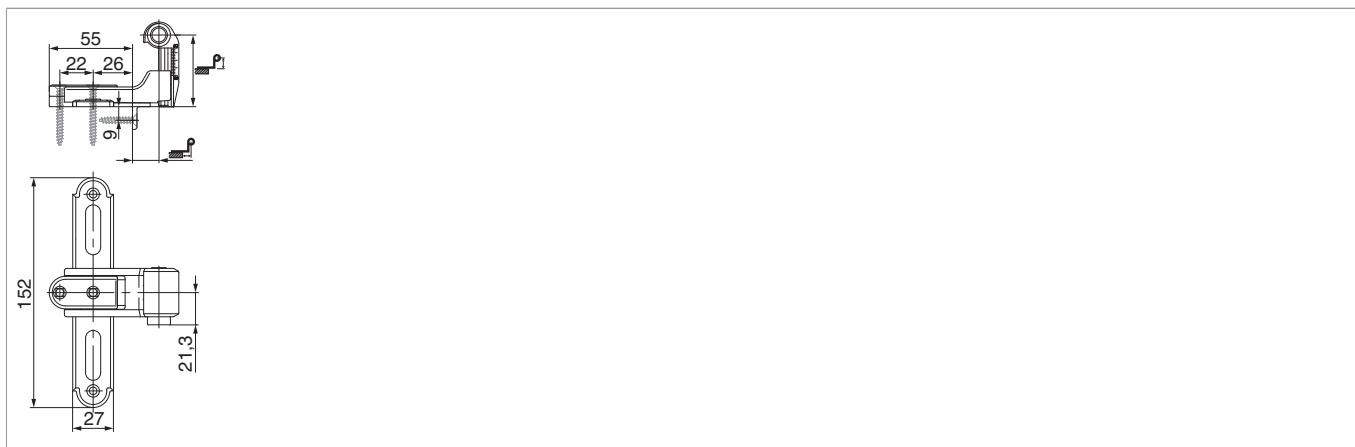

56966 - Bandella croce monoblocco reg. lat. con ang. d' appogg. GO= 32-50 CR= 18 gr. 1 nero opaco

Disegni tecnici

nero opaco	gr. 1	74 - 110	32 - 50	18	5	20	56966 ¹⁾

¹⁾ Profondità spalletta riferite a persiane con spessore 30 mm