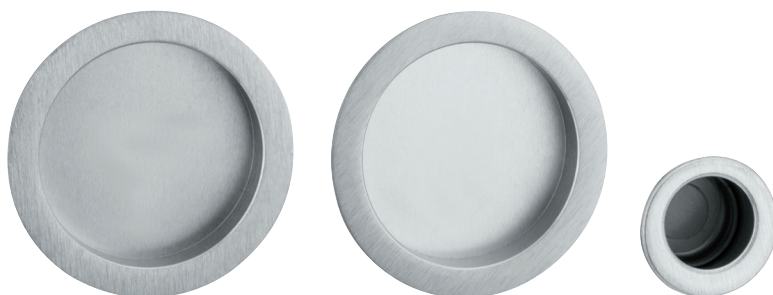

# CD 022

KIT CON 524PI002

INFO PAG. 683  
Catalogo Generale Reguitti

COD. CD022 OSC

**OSC**

Ottone satinato cromato

**LV**

Ottone lucido verniciato

**BG**

Ottone bronzato graffiato

**AN**

Ottone antico

**AGV**

Argento vecchio