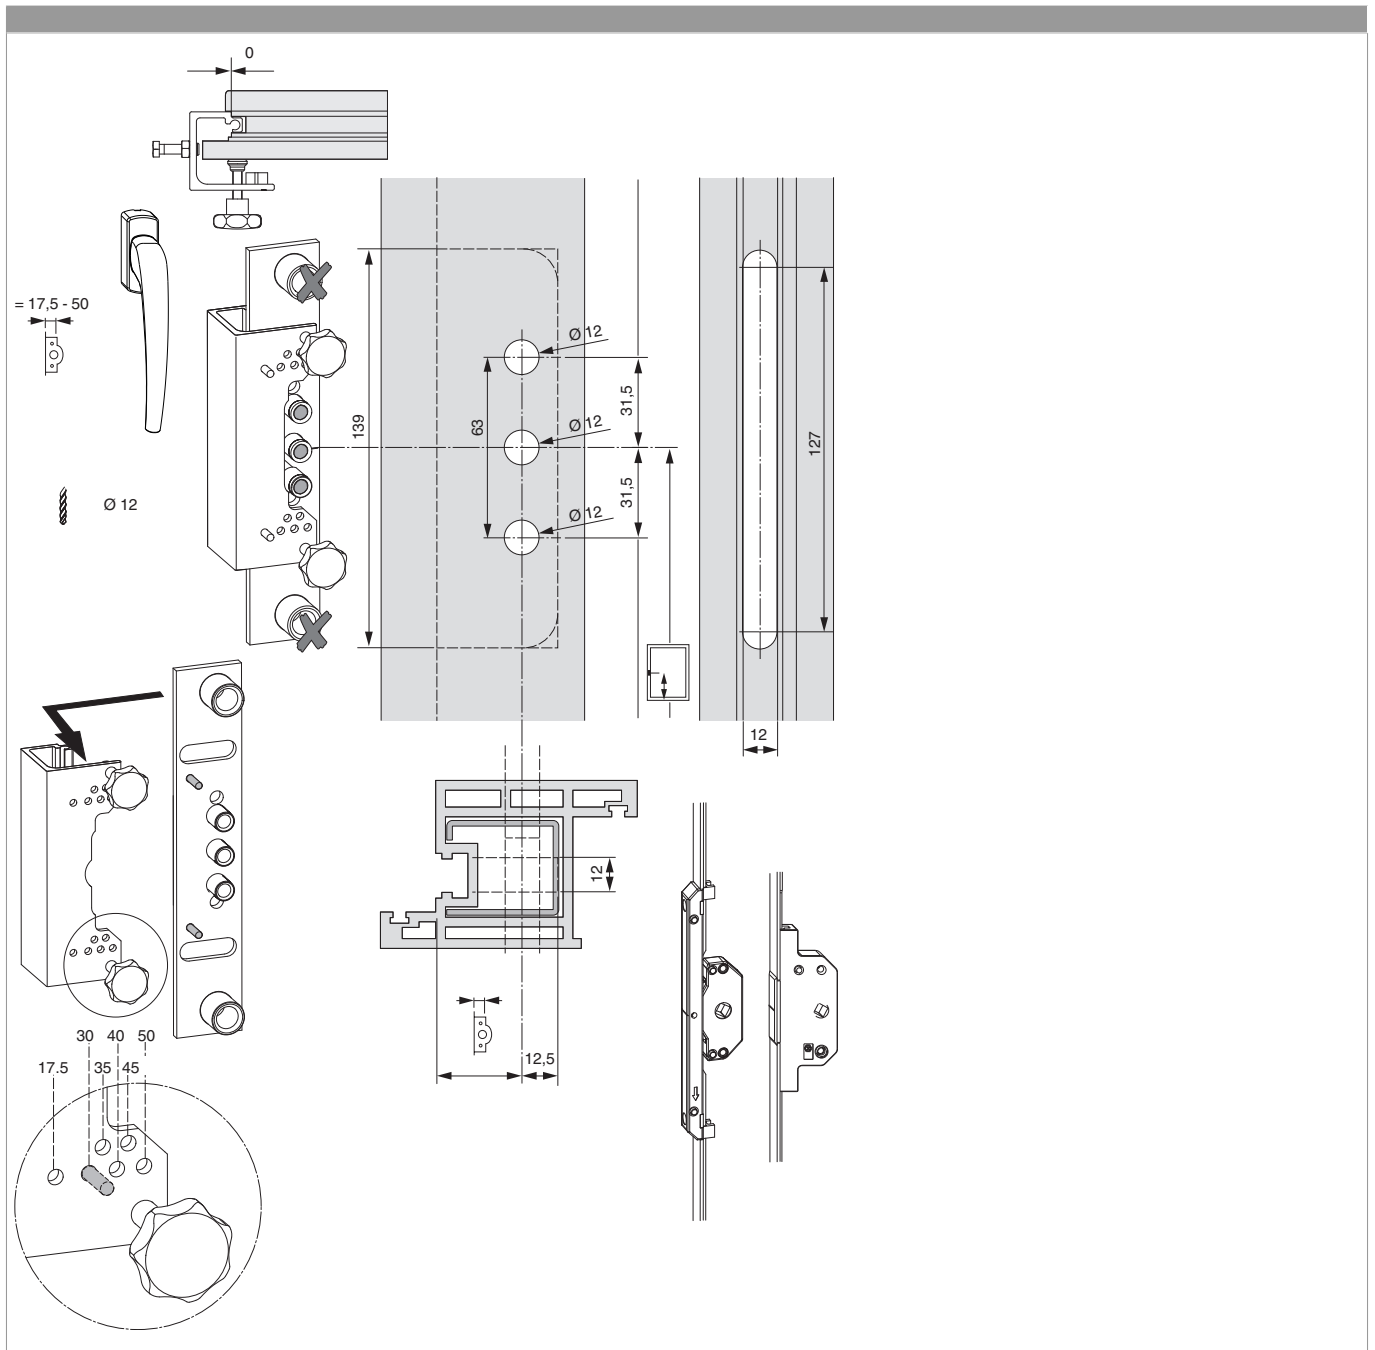

455772 - Maniglia RS-CF maniglia interna con scatto a 90° con perni 12 quadro 8x45 con viti M5x55 marrone scuro RAL 8077 lucido con marchio Maco - Logo

Disegni tecnici

							
marrone scuro	RAL 8077	8	37	75	verniciato a polvere	1	455772

Schema foro e fresata

Montaggio

Maniglia E=17,5