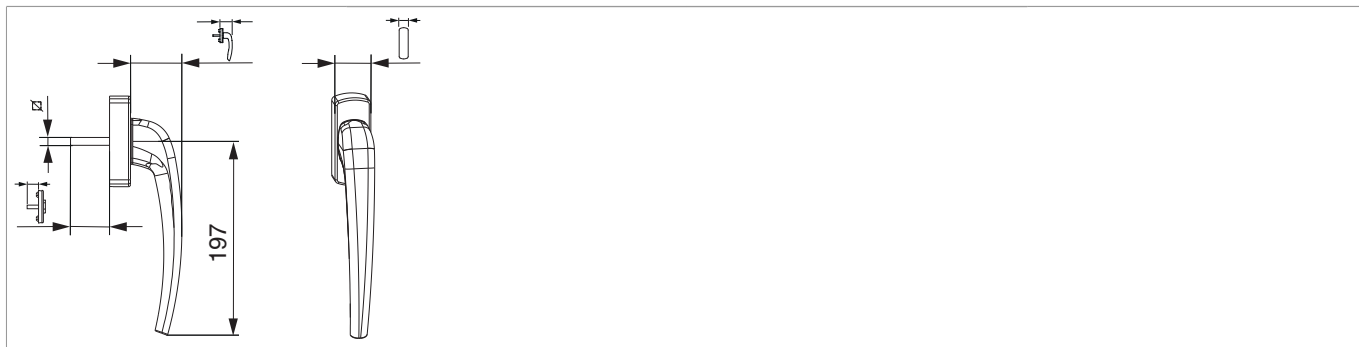

455772 - Maniglia RS-CF maniglia interna con scatto a 90° con perni 12 quadro 8x45 con viti M5x55 marrone scuro RAL 8077 lucido con marchio Maco - Logo

Disegni tecnici

							
marrone scuro	RAL 8077	8	37	75	verniciato a polvere	1	455772

Schema foro e fresata

Montaggio

Maniglia E=17,5