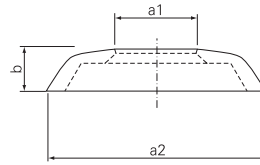

175 Ø 20 - Rosetta di copertura

Informazioni tecniche

a1 mm	a2 mm	b mm	
12,3	30,0	6,5	

Applicazione

- Per cardine con gambo Ø 12

Prodotto / Applicazione	Codice	Materiale	Finitura		Confe- zione
17520ER05TS	1272150	ABS	Nero		400