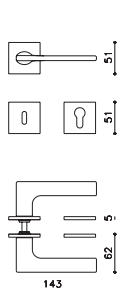

M241RB8B
M241RY8B