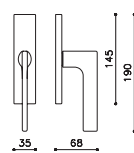

Lotus Q

Javier Lopez 2014

M241B

rosetta bassa/low rosette

C241

K241B

ottone/brass

CR cromo lucido/bright chrome

NS supernichel satinato/supernickel satin

CO cromo satinato/satin chrome

IS superinox sat./superstainlesssteel satin

NP nero opaco/matt black

RS superrame satinato/supercopper satin

TS superoro satinato/supergold satin

DS superbronzo satinato/superbronze satin

NL supernichel lucido/supernickel bright

US superantracite sat./superanthracite satin

M241RB8B
M241RY8B

M241VB8B
M241VY8B

M241PB8B
M241PY8B

C241

K241B

K241P