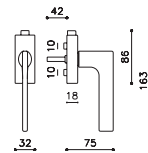

Lotus Q

Javier Lopez 2014

M241B

rosetta bassa/low rosette

C241

K241B

ottone/brass

CR cromo lucido/bright chrome

NS supernichel satinato/supernickel satin

CO cromo satinato/satin chrome

IS superinox sat./superstainlesssteel satin

NP nero opaco/matt black

RS superrame satinato/supercopper satin

TS superoro satinato/supergold satin

DS superbronzo satinato/superbronze satin

NL supernichel lucido/supernickel bright

US superantracite sat./superanthracite satin

M241RB8B
M241RY8B

M241VB8B
M241VY8B

M241PB8B
M241PY8B

C241

K241B

K241P