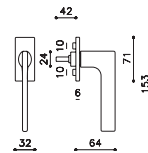

Lotus Q

Javier Lopez 2014

M241B

rosetta bassa/low rosette

C241

K241B

ottone/brass

CR cromo lucido/bright chrome

NS supernichel satinato/supernickel satin

CO cromo satinato/satin chrome

IS superinox sat./superstainlesssteel satin

NP nero opaco/matt black

RS superrame satinato/supercopper satin

TS superoro satinato/supergold satin

DS superbronzo satinato/superbronze satin

NL supernichel lucido/supernickel bright

US superantracite sat./superanthracite satin

M241RB8B
M241RY8B

M241VB8B
M241VY8B

M241PB8B
M241PY8B

C241

K241B

K241P