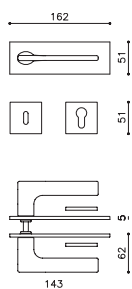

M241PB8B
M241PY8B