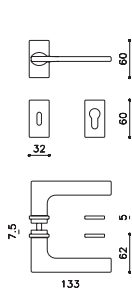

M241VB8B
M241VY8B