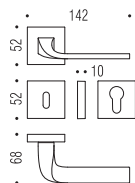

ISY

BL 11 Design:
Luta Bettonica e Giancarlo Leone

CR
Cromo
Chrome

CM
Cromat
Matt chrome

DKZERO

BL 11 R-RY 52x52

CR - CM

MM 29 BZG 52x52

CR - CM

BL 12 IM

CR - CM

BL 12 DK/SM

CR - CM

BL 12 DK0/SM

CR - CM