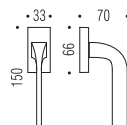

ISY

BL 11 Design:
Luta Bettonica e Giancarlo Leone

CR
Cromo
Chrome

CM
Cromat
Matt chrome

DKZERO

BL 11 R-RY 52x52

CR - CM

MM 29 BZG 52x52

CR - CM

BL 12 IM

CR - CM

BL 12 DK/SM

CR - CM

BL 12 DK0/SM

CR - CM