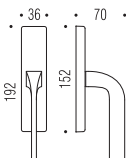

ISY

BL 11 Design:
Luta Bettonica e Giancarlo Leone

CR
Cromo
Chrome

CM
Cromat
Matt chrome

DKZERO

BL 11 R-RY 52x52

CR - CM

MM 29 BZG 52x52

CR - CM

BL 12 IM

CR - CM

BL 12 DK/SM

CR - CM

BL 12 DK0/SM

CR - CM