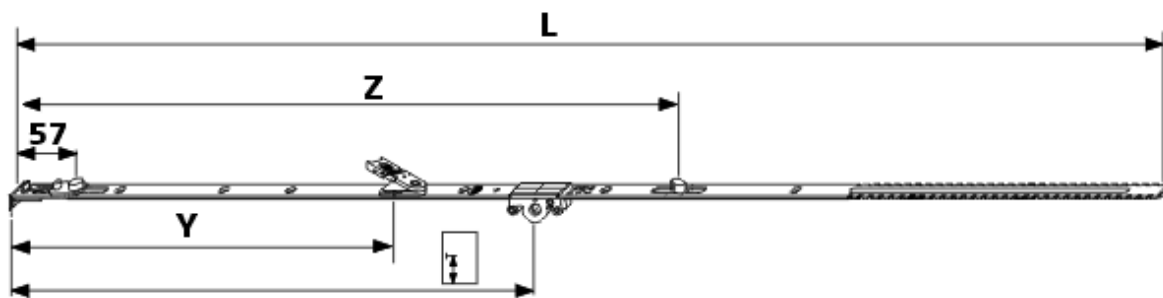

CREMONESE

						Z			Y		Pos. viti	L
M52405	55995	1.001	1.250	500	1	635	57	1	365	6	19.5, 100, 26	1110
M52408	55998	1.850	2.100	1.050	2	635, 1370	57	1	915	10	19.5, 100, 32	1960