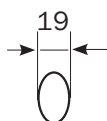

### Tappe per scrocco laterale maniglione.

Per porte H max mm 2400 finitura verniciato BIANCO	<b>94100204</b>	1	-	1	SI
Per porte H max mm 2400 finitura verniciato NERO	<b>94100205</b>	1	-	1	SI
Per porte H max mm 2400 finitura verniciato GRIGIO METAL	<b>94100207</b>	1	-	1	SI
Per porte H max mm 3400 finitura verniciato BIANCO	<b>94100304</b>	1	-	1	SI
Per porte H max mm 3400 finitura verniciato NERO	<b>94100305</b>	1	-	1	SI
Per porte H max mm 3400 finitura verniciato GRIGIO METAL	<b>94100307</b>	1	-	1	SI

1130

Barra ovale orizzontale per maniglione antipanico serie "IDEA Base" - "IDEA Bolt". Lunghezza mm **1130**

INOX	<b>945922</b>	1	-	1	NO
ENDUR4NCE	<b>94592R</b>	1	-	1	SI
VERNICIATO BIANCO	<b>945924</b>	1	-	1	SI
VERNICIATO NERO	<b>945925</b>	1	-	1	SI
VERNICIATO GRIGIO METAL	<b>945927</b>	1	-	1	SI
VERNICIATO ROSSO	<b>945928</b>	1	-	1	SI
VERNICIATO VERDE RAL 6029	<b>94592V</b>	1	-	1	SI