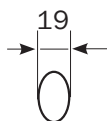

19

1330

Barra ovale orizzontale per maniglione antipanico "IDEA Base" - "IDEA Bolt". Lunghezza mm **1330**

INOX	<b>945932</b>	1	-	1	NO
ENDUR4NCE	<b>94593R</b>	1	-	1	SI
VERNICIATO GRIGIO METAL	<b>945937</b>	1	-	1	SI
VERNICIATO ROSSO	<b>945938</b>	1	-	1	SI