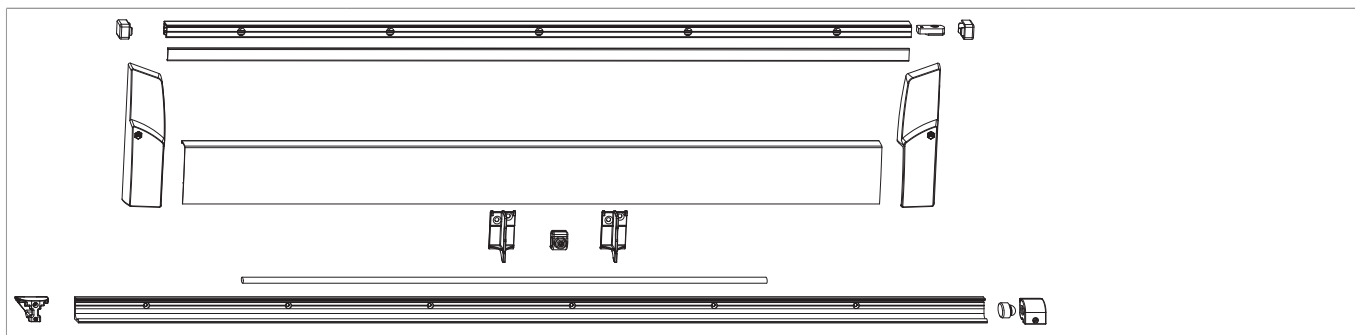

466064 - Confezione profili anta e telaio RS gr. 1 L=1.930 LBB 620-900 marrone

Disegni tecnici

| | | |  |  | No |
|-------------------------------------|---------|-------|---|---|----------------------|
| Confezione profili anta e telaio RS | marrone | gr. 1 | 620 - 900 | 1 | 466064 ¹⁾ |

¹⁾ Contenuto: 1 x binario guida, 1 x copertura binario guida, 2 x tappi di copertura binario guida, 1 x fermo superiore per binario guida, 1 x profilo di copertura binario carrello, 1 x tappo di copertura carrello sinistro, 1 x tappo di copertura carrello destro, 1 x asta di collegamento, 1 x binario di scorrimento, 1 x invito carrelli, 1 x fermo inferiore, 1 x appoggio per profilo di copertura per carrello (2 pezzi da gr. 5), 1 x guida asta (da gr. 5)