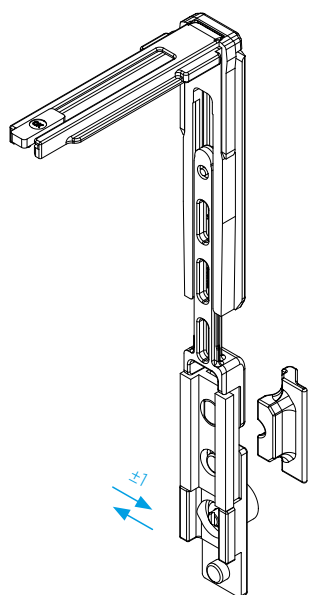

WEEN

CHIUSURE SUPPLEMENTARI ERRE40

Kit chiusure verticali e orizzontali | Kit locking points
Kit points de fermeture | Kit puntos de cierre

Riscontri e punti di chiusura in zama, viti e grani in acciaio inox.

Counterplates and locking points in zamak, screw and setscrews in stainless steel.

Gâches et points de fermeture en zamak vis et grains en acier inox.

Cerraderos y puntos de cierre de zamak, tornillos y prisioneros de acero inox.

DESCRIZIONE DESCRIPTION	ART.	NODO SECTION
H anta > 1400mm L anta > 1200mm H sash > 1400mm L sash > 1200mm	3421.31	A08

DESCRIZIONE DESCRIPTION	ART.	NODO SECTION
H anta > 2200mm L anta > 1200mm H sash > 2200mm L sash > 1200mm	3421.32	A08