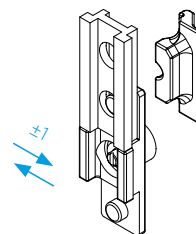

WEEN

CHIUSURE SUPPLEMENTARI ERRE40

Kit chiusure verticali e orizzontali | Kit locking points
Kit points de fermeture | Kit puntos de cierre

Riscontri e punti di chiusura in zama, viti e grani in acciaio inox.

Counterplates and locking points in zamak, screw and setscrews in stainless steel.

Gâches et points de fermeture en zamak vis et grains en acier inox.

Cerraderos y puntos de cierre de zamak, tornillos y prisioneros de acero inox.

DESCRIZIONE DESCRIPTION	ART.	NODO SECTION
H anta > 1400mm L anta > 1200mm H sash > 1400mm L sash > 1200mm	3421.31	A08

DESCRIZIONE DESCRIPTION	ART.	NODO SECTION
H anta > 2200mm L anta > 1200mm H sash > 2200mm L sash > 1200mm	3421.32	A08