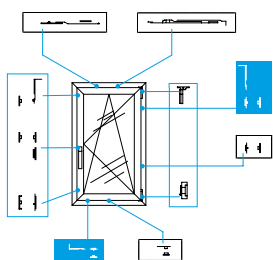

ART.	3421.31				3421.32			
Imballo | Package | Conditionnement | Embalaje	10 Kit				50 Kit			
Finiture disponibili | Available finishes Finitions disponibles | Acabados disponibles	1	2	3	4	1	2	3	4

Art. 3421.31