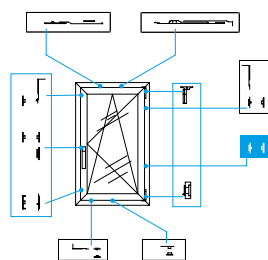

Art. 3421.32