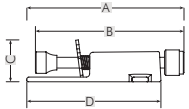

# Fermaporte

1008 - 01 FERMAPORTE 100x48 mm  
DOORSTOP 100X48 mm

12

1008 - 02 FERMAPORTE 150x60 mm  
DOORSTOP 150X60 mm

6

| A   | B   | C  | D     | E  | F     | G  | H    | I   |
|-----|-----|----|-------|----|-------|----|------|-----|
| 117 | 111 | 31 | 100   | 48 | 77.5  | 38 | 23   | Ø19 |
| 172 | 152 | 38 | 150.5 | 60 | 111.5 | 45 | 27.5 | Ø22 |