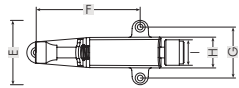

# Fermaporte

1008 - 01 FERMAPORTE 100x48 mm  
DOORSTOP 100X48 mm

12

1008 - 02 FERMAPORTE 150x60 mm  
DOORSTOP 150X60 mm

6

| A   | B   | C  | D     | E  | F     | G  | H    | I   |
|-----|-----|----|-------|----|-------|----|------|-----|
| 117 | 111 | 31 | 100   | 48 | 77.5  | 38 | 23   | Ø19 |
| 172 | 152 | 38 | 150.5 | 60 | 111.5 | 45 | 27.5 | Ø22 |