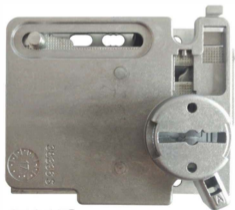

# 91.062D/S

Versione sinistra

**Nucleo**  
**QUICK**

## Nucleo QUICK di ricambio

completo di

N.3 chiavi gambo 40/50/60 mm.

(specificare nell'ordine)

Per serrature Serie 52K - 54K

L'articolo viene fornito destro o sinistro

(specificare nell'ordine)

**91062S**