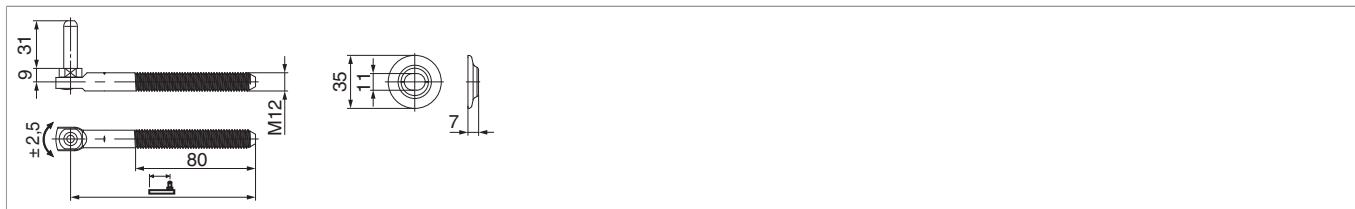

## 14148 - Cardine universale M12 Rustico in acciaio con regolazione laterale gr. 4 nero opaco

### Disegni tecnici

				<b>No</b>
nero opaco	gr. 4	250	20	14148