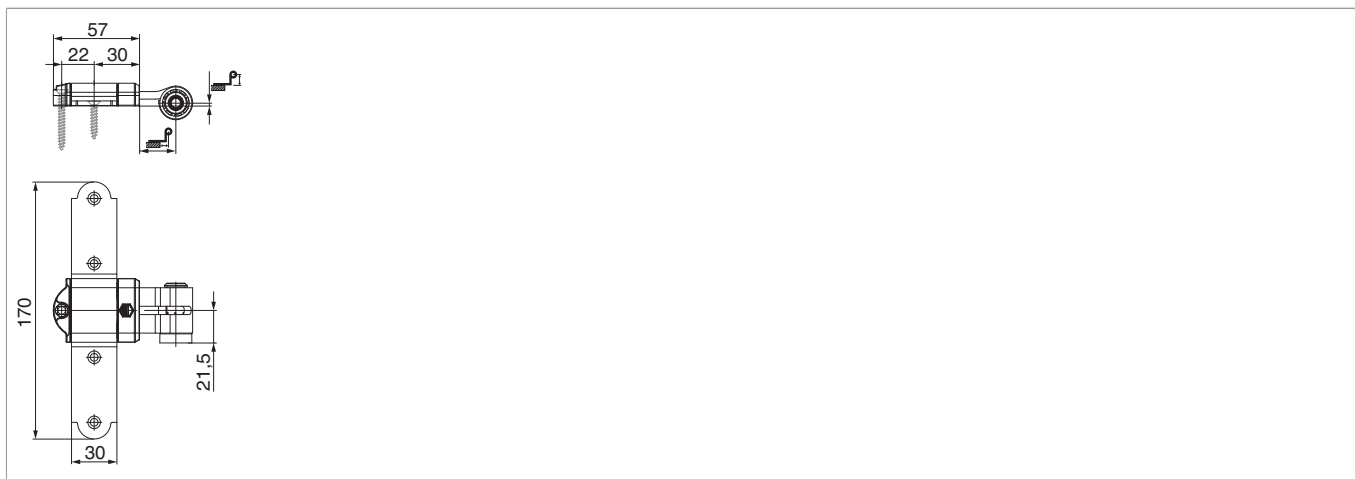

100002 - Bandella croce Rustico in acciaio GO= 12 CR= 16-24 nero opaco

Disegni tecnici

					
nero opaco	12	16 - 24	5	20	100002