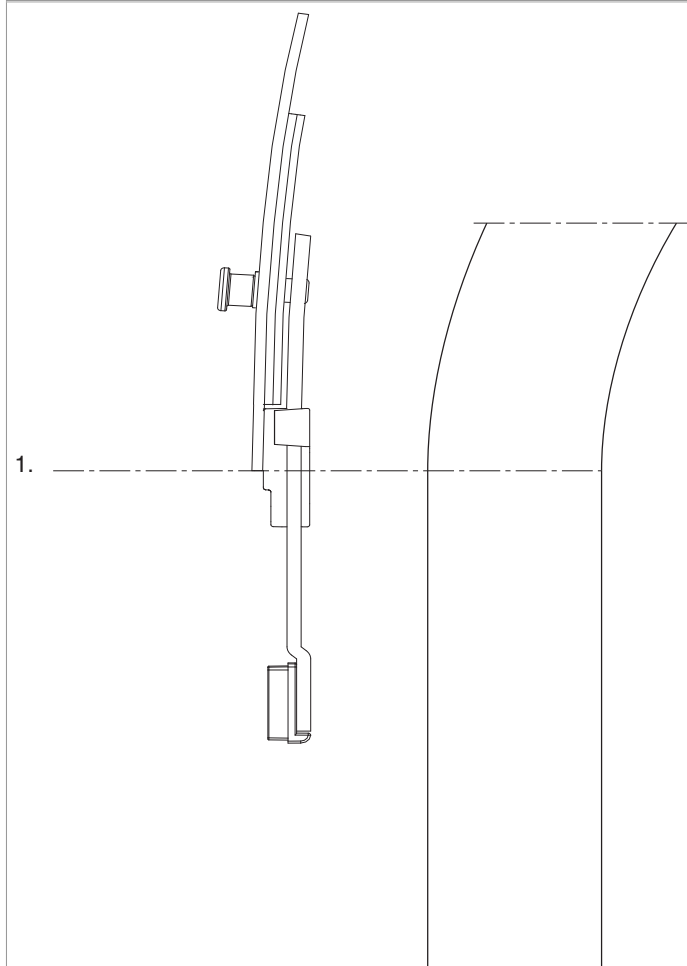

205177 - Terminale per arco MM superiore con 1 fungo argento

Disegni tecnici

		L			Nº
argento	superiore con 1 fungo	113,5	450 - 1.000	20	205177 ¹⁾

¹⁾ Utilizzabile solo per finestra con 1 anta.

Tabella posizionamento viti

Nº		1	2	3	4	5	6	7	8	9	10	11	12
205177	3	-7	7	106,5									

Tabella punti di chiusura

Nº		Z1	Z2	Z3	
205177	1	44			

Montaggio dei componenti della ferramenta all'anta

- Posizionare e avvitare il terminale superiore 1. sull'inizio dell'arco.