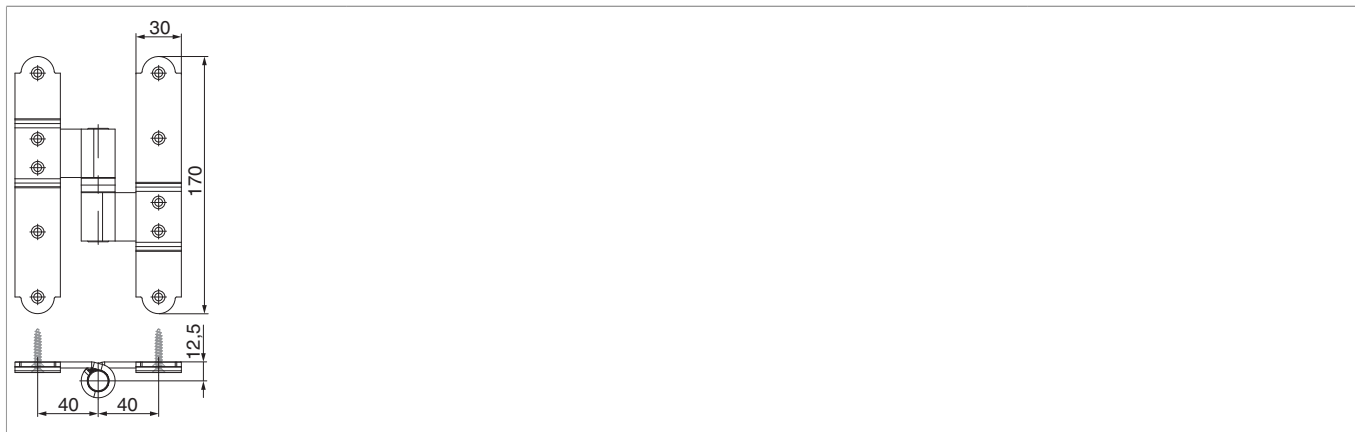

## 101136 - Cerniera centrale a croce Rustico in acciaio Distanza fori 40-40 DP25 destro nero opaco

### Disegni tecnici

								
nero opaco	simmetrica	destro	40-40	0-40	25	10	20	101136