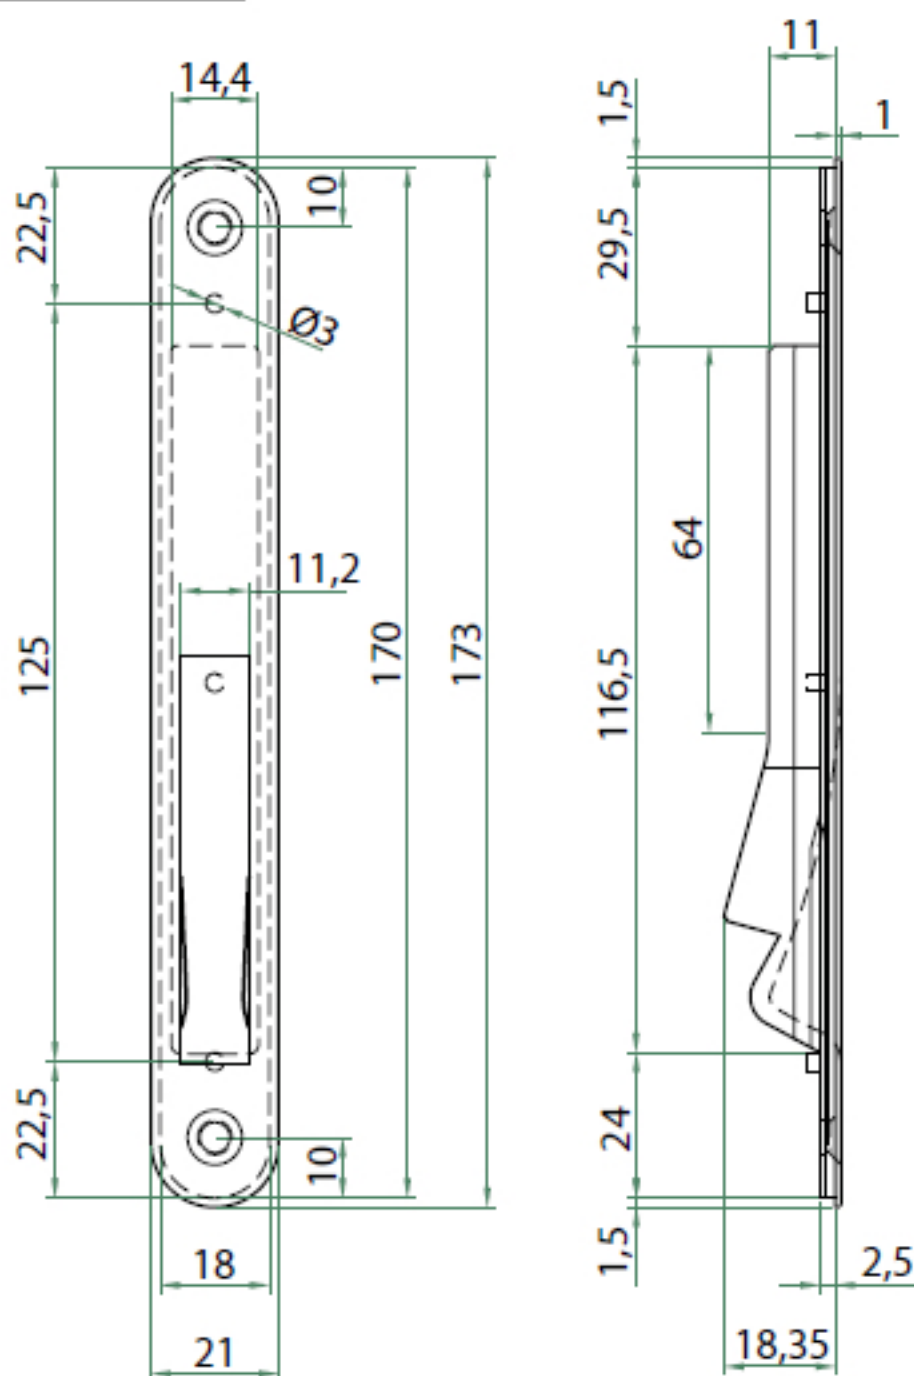

# G991

- dimensioni: 170 x 18 x 18.35 mm
- contropiastra non regolabile
- per: B-one