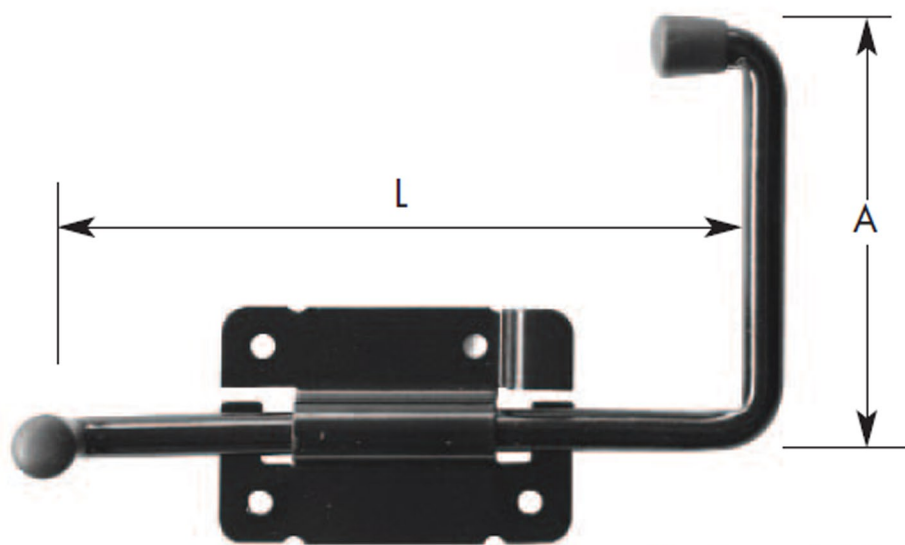

Fermapersiana "Piemontese"

Nero o Tropicalizzato

"Piemontese" shutter stop - Black powder coated or yellow galvanized

Destro o sinistro /Right or left

Art.	Misura cm	Pz./Conf.
480	A = 12 L = 16,5	50 dx o 50 sx
490	A = 12 L = 24	50 dx o 50 sx

Filo/Thread \varnothing 11 mm

Art.	Size cm	Pcs./Pack.
------	---------	------------