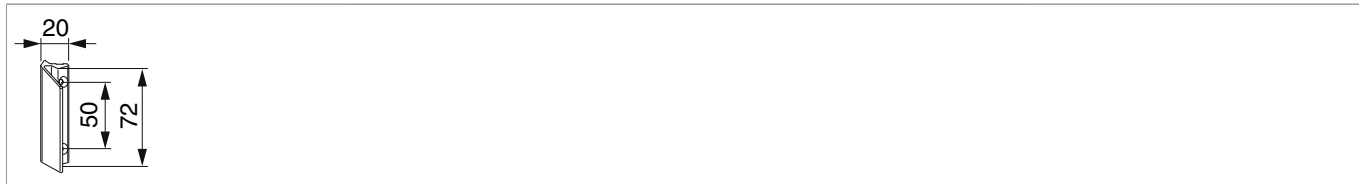

39589 - Conchiglia esterna Base alluminio marrone nerastro F5

Disegni tecnici

				No
marrone nerastro	F5	anodizzato	20	39589

Immagine prodotto