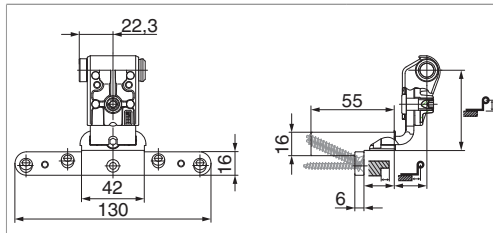

MACO
RUSTICO

57102 - Bandella a scomparsa monoblocco AB20 gomito regolabile GO=55-80 reg. lat. gr. 2 nero opaco

Disegni tecnici

nero opaco	gr. 2	AB20	55 - 80	70 - 120	22	20	57102