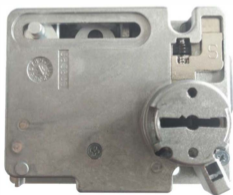

91.064D/SB

Versione sinistra

Nucleo
REPLAY

**Nucleo REPLAY di ricambio
ricicrabile** completo di
N.3 chiavi gambo 40/50/60 mm.

(specificare nell'ordine)

Per serrature Serie 52Y - 54Y

normali o con rinforzo chiavistelli B 

L'articolo viene fornito destro o sinistro
(specificare nell'ordine)

91064SB
vista posteriore