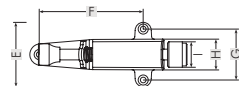

Fermaporte

1008 - 01 FERMAPORTE 100x48 mm
DOORSTOP 100X48 mm

12

22,47

1008 - 02 FERMAPORTE 150x60 mm
DOORSTOP 150X60 mm

6

39,91

A	B	C	D	E	F	G	H	I
117	111	31	100	48	77.5	38	23	Ø19
172	152	38	150.5	60	111.5	45	27.5	Ø22