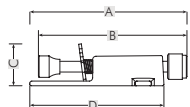

Fermaporte

1008 - 01 FERMAPORTE 100x48 mm
DOORSTOP 100X48 mm

12

22,47

1008 - 02 FERMAPORTE 150x60 mm
DOORSTOP 150X60 mm

6

39,91

A	B	C	D	E	F	G	H	I
117	111	31	100	48	77.5	38	23	Ø19
172	152	38	150.5	60	111.5	45	27.5	Ø22