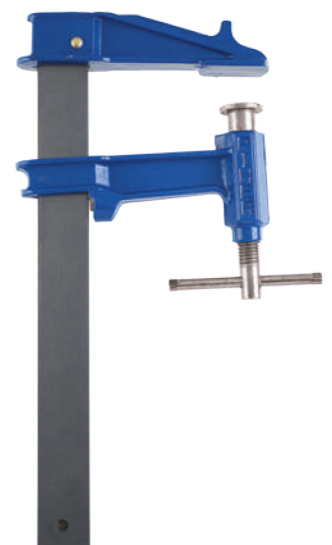

BARRA 35 x 8 mm

FORZA MASSIMA 9000 N · 900kg

COD	↕ cm	↔ cm	↔ cm	kg
04030	30	12	10,5	2,00
04040	40	12	10,5	2,20
04050	50	12	10,5	2,40
04060	60	12	10,5	2,60
04080	80	12	10,5	3,00
04100	100	12	10,5	3,40
04120	120	12	10,5	3,80
04150	150	12	10,5	4,40
04200	200	12	10,5	5,40

MOD. F

MORSETTI A PISTONE