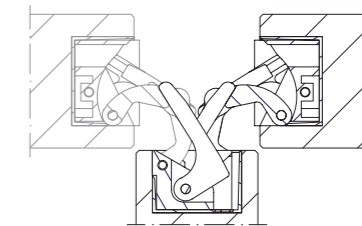

831

mm.116,5x25,8

Cod. CI000831 **NIKOO**
 Cod. CI000831 **OTTOO**
 Cod. CI000831 **BROOO**

Cerniere invisibili per porte
 Invisible hinges for doors
 Bisagras ocultas para puertas

CARATTERISTICHE:

- Realizzata in acciaio e zama in 3 diverse finiture
- Adatta per ante con spessore minimo di 32 mm
- Lunghezza totale 116,5 mm
- Profondità 36,8 mm
- Portata fino a 70 kg
- Simmetria di cava

MAIN FEATURES:

- Produced in steel and zamak in 3 different finishes
- Suitable for doors of 32 mm min. thickness
- Total length 116,5 mm
- Depth 36,8 mm
- Load capacity up to 70 kg
- Slot symmetry

CARACTERÍSTICAS:

- Fabricada en acero y zamak en 3 acabados diferentes
- Adapta para puertas con un espesor mínimo de 32 mm
- Longitud total 116,5 mm
- Profundidad de 36,8 mm
- Capacidad de carga hasta 70 kg
- Simetría de corte

REVERSIBILITÀ - REVERSIBILITY - REVERSIBILIDAD

Reversibile per porte da 32 mm a 39 mm di spessore
 Reversible for doors from 32 mm to 39 mm thick
 Reversible para puertas de 32 mm hasta 39 mm de espesor