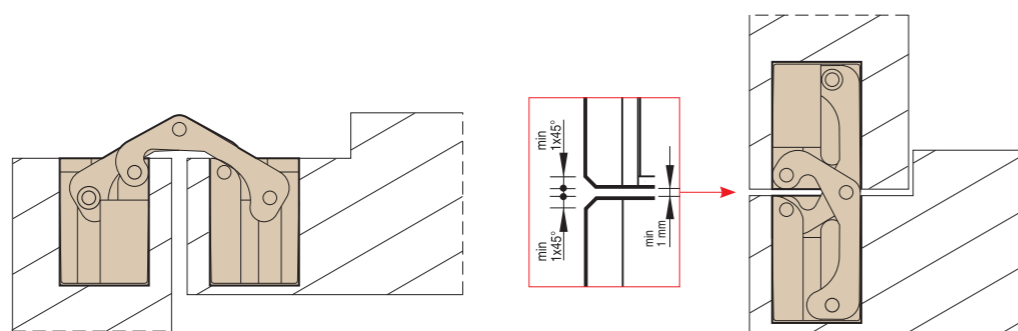

831

mm.116,5x25,8

Cod. CI000831 **NIKOO**
 Cod. CI000831 **OTTOO**
 Cod. CI000831 **BROOO**

Cerniere invisibili per porte
 Invisible hinges for doors
 Bisagras ocultas para puertas

CARATTERISTICHE:

- Realizzata in acciaio e zama in 3 diverse finiture
- Adatta per ante con spessore minimo di 32 mm
- Lunghezza totale 116,5 mm
- Profondità 36,8 mm
- Portata fino a 70 kg
- Simmetria di cava

MAIN FEATURES:

- Produced in steel and zamak in 3 different finishes
- Suitable for doors of 32 mm min. thickness
- Total length 116,5 mm
- Depth 36,8 mm
- Load capacity up to 70 kg
- Slot symmetry

CARACTERÍSTICAS:

- Fabricada en acero y zamak en 3 acabados diferentes
- Adapta para puertas con un espesor mínimo de 32 mm
- Longitud total 116,5 mm
- Profundidad de 36,8 mm
- Capacidad de carga hasta 70 kg
- Simetría de corte

REVERSIBILITÀ - REVERSIBILITY - REVERSIBILIDAD

Reversibile per porte da 32 mm a 39 mm di spessore
 Reversible for doors from 32 mm to 39 mm thick
 Reversible para puertas de 32 mm hasta 39 mm de espesor