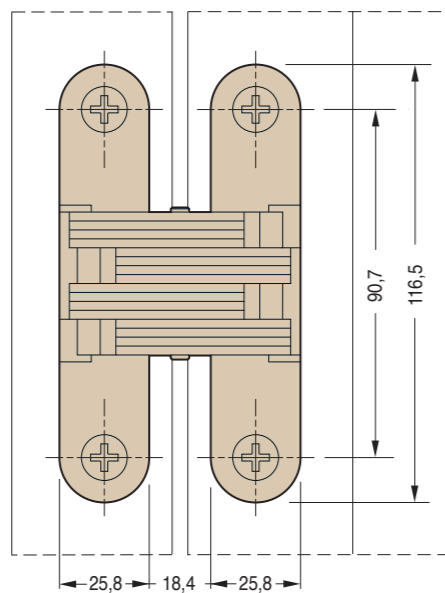

831

mm.116,5x25,8

Cod. CI000831 **NIKOO**
 Cod. CI000831 **OTTOO**
 Cod. CI000831 **BROOO**

Cerniere invisibili per porte
 Invisible hinges for doors
 Bisagras ocultas para puertas

CARATTERISTICHE:

- Realizzata in acciaio e zama in 3 diverse finiture
- Adatta per ante con spessore minimo di 32 mm
- Lunghezza totale 116,5 mm
- Profondità 36,8 mm
- Portata fino a 70 kg
- Simmetria di cava

MAIN FEATURES:

- Produced in steel and zamak in 3 different finishes
- Suitable for doors of 32 mm min. thickness
- Total length 116,5 mm
- Depth 36,8 mm
- Load capacity up to 70 kg
- Slot symmetry

CARACTERÍSTICAS:

- Fabricada en acero y zamak en 3 acabados diferentes
- Adapta para puertas con un espesor mínimo de 32 mm
- Longitud total 116,5 mm
- Profundidad de 36,8 mm
- Capacidad de carga hasta 70 kg
- Simetría de corte

REVERSIBILITÀ - REVERSIBILITY - REVERSIBILIDAD

Reversibile per porte da 32 mm a 39 mm di spessore
 Reversible for doors from 32 mm to 39 mm thick
 Reversible para puertas de 32 mm hasta 39 mm de espesor