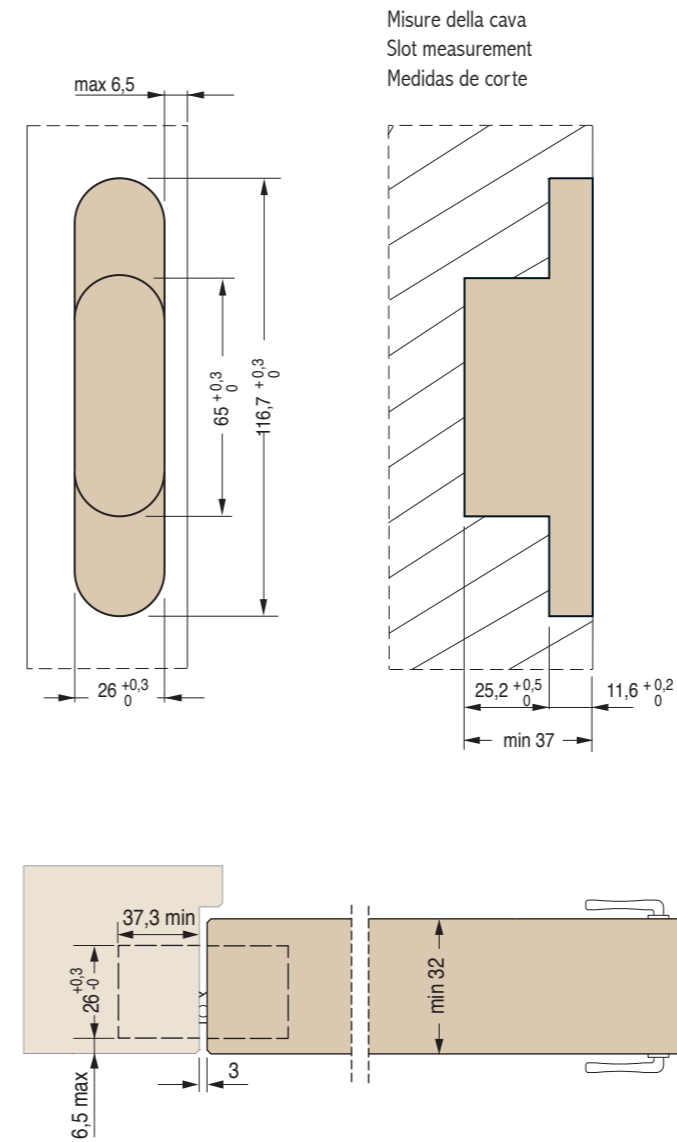

831

mm.116,5x25,8

Cod. CI000831 **NIKOO**
 Cod. CI000831 **OTTOO**
 Cod. CI000831 **BROOO**

Cerniere invisibili per porte
 Invisible hinges for doors
 Bisagras ocultas para puertas

CARATTERISTICHE:

- Realizzata in acciaio e zama in 3 diverse finiture
- Adatta per ante con spessore minimo di 32 mm
- Lunghezza totale 116,5 mm
- Profondità 36,8 mm
- Portata fino a 70 kg
- Simmetria di cava

MAIN FEATURES:

- Produced in steel and zamak in 3 different finishes
- Suitable for doors of 32 mm min. thickness
- Total length 116,5 mm
- Depth 36,8 mm
- Load capacity up to 70 kg
- Slot symmetry

CARACTERÍSTICAS:

- Fabricada en acero y zamak en 3 acabados diferentes
- Adapta para puertas con un espesor mínimo de 32 mm
- Longitud total 116,5 mm
- Profundidad de 36,8 mm
- Capacidad de carga hasta 70 kg
- Simetría de corte

REVERSIBILITÀ - REVERSIBILITY - REVERSIBILIDAD

Reversibile per porte da 32 mm a 39 mm di spessore
 Reversible for doors from 32 mm to 39 mm thick
 Reversible para puertas de 32 mm hasta 39 mm de espesor