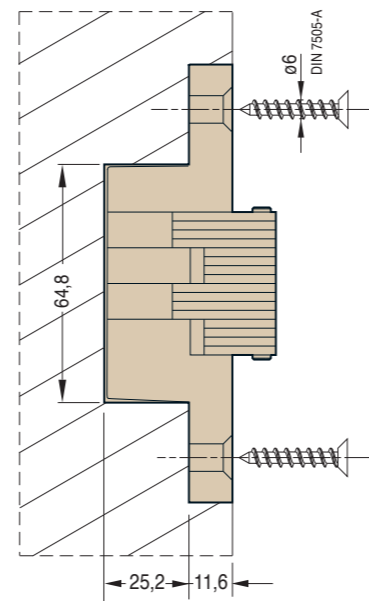

831

mm.116,5x25,8

Cod. CI000831 **NIKOO**
 Cod. CI000831 **OTTOO**
 Cod. CI000831 **BROOO**

Cerniere invisibili per porte
 Invisible hinges for doors
 Bisagras ocultas para puertas

CARATTERISTICHE:

- Realizzata in acciaio e zama in 3 diverse finiture
- Adatta per ante con spessore minimo di 32 mm
- Lunghezza totale 116,5 mm
- Profondità 36,8 mm
- Portata fino a 70 kg
- Simmetria di cava

MAIN FEATURES:

- Produced in steel and zamak in 3 different finishes
- Suitable for doors of 32 mm min. thickness
- Total length 116,5 mm
- Depth 36,8 mm
- Load capacity up to 70 kg
- Slot symmetry

CARACTERÍSTICAS:

- Fabricada en acero y zamak en 3 acabados diferentes
- Adapta para puertas con un espesor mínimo de 32 mm
- Longitud total 116,5 mm
- Profundidad de 36,8 mm
- Capacidad de carga hasta 70 kg
- Simetría de corte

REVERSIBILITÀ - REVERSIBILITY - REVERSIBILIDAD

Reversibile per porte da 32 mm a 39 mm di spessore
 Reversible for doors from 32 mm to 39 mm thick
 Reversible para puertas de 32 mm hasta 39 mm de espesor