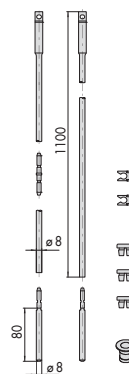

Tipologia	Descrizione	Per serie/art.	Unitario 	Pezzi 	ARTICOLO				
					Tipo	Dim.	Mano	Fin.	Pers.

- Prolunghe aste interne zancate con rivestimento in zinco
- IN DOTAZIONE:
  - Coppia aste diametro 8 mm.
  - Puntale monoblocco diametro 8 mm. art. 1.06291.06.0 (pz. 2)
  - Bocchetta a pavimento art. 1.06086.01.0
  - Spinotto di giunzione art. 1.06291.20.0
  - Pinza guida aste art. 1.06224.00.0 (pz. 2)
  - Boccole anti-rumore art. 1.06147.00.0

16225, 16227, 17357, 19225, 46200, 46220, 46222, 46225, 46227, 46250, 46252, 46260, 46265, 46270, 46275, 49225, 49228, 49250, 56357, 57357, 57365, 57375

0,610	12	1	06441	00	0
-------	----	---	-------	----	---

- Prolunghe aste interne diritte con rivestimento in zinco
- IN DOTAZIONE:
  - Coppia aste diametro 8 mm.
  - Puntale monoblocco diametro 8 mm. art. 1.06291.06.0 (pz.2)
  - Bocchetta a pavimento art. 1.06086.01.0
  - Spinotto di giunzione art. 1.06291.20.0
  - Pinza guida aste art. 1.06224.00.0 (pz.2)
  - Boccole anti-rumore art. 1.06147.00.0

- Prolunghe aste interne avvitate con rivestimento in zinco
- IN DOTAZIONE:
  - Coppia aste diametro 8 mm.
  - Puntale monoblocco diametro 8 mm. art. 1.06291.06.0 (pz. 2)
  - Bocchetta a pavimento art. 1.06086.01.0
  - Coppia boccole filettate (M8) art. 1.06290.05.0
  - Spinotto di giunzione art. 1.06291.20.0
  - Pinza guida aste art. 1.06224.00.0 (pz. 2)
  - Boccole anti-rumore art. 1.06147.00.0