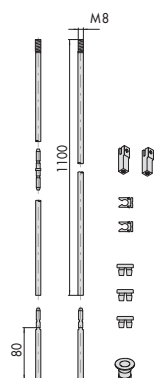

Tipologia	Descrizione	Per serie/art.	Unitario 	Pezzi 	ARTICOLO				
					Tipo	Dim.	Mano	Fin.	Pers.

- Prolunghe aste interne zancate con rivestimento in zinco
- IN DOTAZIONE:
  - Coppia aste diametro 8 mm.
  - Puntale monoblocco diametro 8 mm. art. 1.06291.06.0 (pz. 2)
  - Bocchetta a pavimento art. 1.06086.01.0
  - Spinotto di giunzione art. 1.06291.20.0
  - Pinza guida aste art. 1.06224.00.0 (pz. 2)
  - Boccole anti-rumore art. 1.06147.00.0

16225, 16227, 17357, 19225, 46200, 46220, 46222, 46225, 46227, 46250, 46252, 46260, 46265, 46270, 46275, 49225, 49228, 49250, 56357, 57357, 57365, 57375

0,610	12	1	06441	00	0
-------	----	---	-------	----	---

- Prolunghe aste interne diritte con rivestimento in zinco
- IN DOTAZIONE:
  - Coppia aste diametro 8 mm.
  - Puntale monoblocco diametro 8 mm. art. 1.06291.06.0 (pz.2)
  - Bocchetta a pavimento art. 1.06086.01.0
  - Spinotto di giunzione art. 1.06291.20.0
  - Pinza guida aste art. 1.06224.00.0 (pz.2)
  - Boccole anti-rumore art. 1.06147.00.0

- Prolunghe aste interne avvitate con rivestimento in zinco
- IN DOTAZIONE:
  - Coppia aste diametro 8 mm.
  - Puntale monoblocco diametro 8 mm. art. 1.06291.06.0 (pz. 2)
  - Bocchetta a pavimento art. 1.06086.01.0
  - Coppia boccole filettate (M8) art. 1.06290.05.0
  - Spinotto di giunzione art. 1.06291.20.0
  - Pinza guida aste art. 1.06224.00.0 (pz. 2)
  - Boccole anti-rumore art. 1.06147.00.0