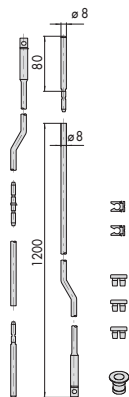

Tipologia	Descrizione	Per serie/art.	Unitario 	Pezzi 	ARTICOLO				
					Tipo	Dim.	Mano	Fin.	Pers.

- Prolunghe aste interne zancate con rivestimento in zinco
- IN DOTAZIONE:
  - Coppia aste diametro 8 mm.
  - Puntale monoblocco diametro 8 mm. art. 1.06291.06.0 (pz. 2)
  - Bocchetta a pavimento art. 1.06086.01.0
  - Spinotto di giunzione art. 1.06291.20.0
  - Pinza guida aste art. 1.06224.00.0 (pz. 2)
  - Boccole anti-rumore art. 1.06147.00.0

16225, 16227, 17357, 19225, 46200, 46220, 46222, 46225, 46227, 46250, 46252, 46260, 46265, 46270, 46275, 49225, 49228, 49250, 56357, 57357, 57365, 57375

0,610	12	1	06441	00	0
-------	----	---	-------	----	---

- Prolunghe aste interne diritte con rivestimento in zinco
- IN DOTAZIONE:
  - Coppia aste diametro 8 mm.
  - Puntale monoblocco diametro 8 mm. art. 1.06291.06.0 (pz.2)
  - Bocchetta a pavimento art. 1.06086.01.0
  - Spinotto di giunzione art. 1.06291.20.0
  - Pinza guida aste art. 1.06224.00.0 (pz.2)
  - Boccole anti-rumore art. 1.06147.00.0

- Prolunghe aste interne avvitate con rivestimento in zinco
- IN DOTAZIONE:
  - Coppia aste diametro 8 mm.
  - Puntale monoblocco diametro 8 mm. art. 1.06291.06.0 (pz. 2)
  - Bocchetta a pavimento art. 1.06086.01.0
  - Coppia boccole filettate (M8) art. 1.06290.05.0
  - Spinotto di giunzione art. 1.06291.20.0
  - Pinza guida aste art. 1.06224.00.0 (pz. 2)
  - Boccole anti-rumore art. 1.06147.00.0