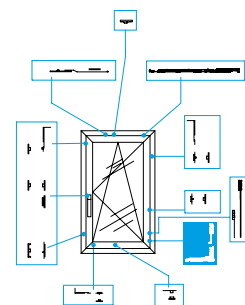

WEEN HIDE 110

CERNIERA INFERIORE

Cerniera a scomparsa inferiore regolabile per A/R |
Adjustable Lower Concealed Hinge for T&T |
Paumelle invisible inférieure réglable por O/B | Bisagra Oculta inferior para O/B

Leve in acciaio,
corpo di regolazione
in zama. Portata
massima:
120 Kg - 150 Kg
in abbinamento a
3310.50

Levers in stainless
steel, fixing -set
zamak body. Maximum load :
120kgs- 150Kgs
combined with
3310.50

Leviers en acier,
corps de réglage
en zamak. Portée:
120 kgs- 150 kgs, à
assortir avec 3310.50

Levas de acero,
cuerpo de regulación
de zamak. Soporta
hasta: 120 kgs- 150
kgs, se combina con
3310.50

ART.	3312S/D			
Imballo Package Conditionnement Embalaje	5 Pz			
Finiture disponibili Available finishes Finitions disponibles Acabados disponibles	1	2	3	4