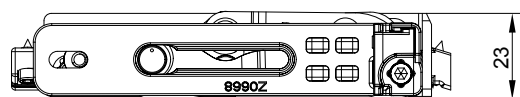

Leve in acciaio,
corpo di regolazione
in zama. Portata
massima:
120 Kg - 150 Kg
in abbinamento a
3310.50

Levers in stainless
steel, fixing -set
zamak body. Maximum load :
120kgs- 150Kgs
combined with
3310.50

Leviers en acier,
corps de réglage
en zamak. Portée:
120 kgs- 150 kgs, à
assortir avec 3310.50

Levas de acero,
cuerpo de regulación
de zamak. Soporta
hasta: 120 kgs- 150
kgs, se combina con
3310.50

ART.	3312S/D			
Imballo Package Conditionnement Embalaje	5 Pz			
Finiture disponibili Available finishes Finitions disponibles Acabados disponibles	1	2	3	4