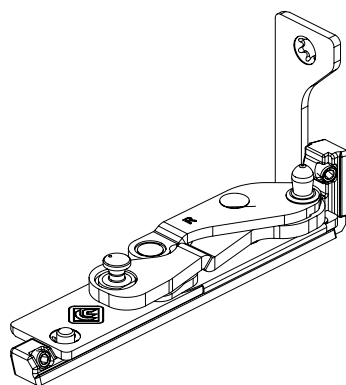

WEEN HIDE 110

CERNIERA INFERIORE

Cerniera a scomparsa inferiore regolabile per A/R |
Adjustable Lower Concealed Hinge for T&T |
Paumelle invisible inférieure réglable por O/B | Bisagra Oculta inferior para O/B

Leve in acciaio,
corpo di regolazione
in zama. Portata
massima:
120 Kg - 150 Kg
in abbinamento a
3310.50

Levers in stainless
steel, fixing -set
zamak body. Maximum load :
120kgs- 150Kgs
combined with
3310.50

Leviers en acier,
corps de réglage
en zamak. Portée:
120 kgs- 150 kgs, à
assortir avec 3310.50

Levas de acero,
cuerpo de regulación
de zamak. Soporta
hasta: 120 kgs- 150
kgs, se combina con
3310.50

ART.	3312S/D			
Imballo Package Conditionnement Embalaje	5 Pz			
Finiture disponibili Available finishes Finitions disponibles Acabados disponibles	1	2	3	4