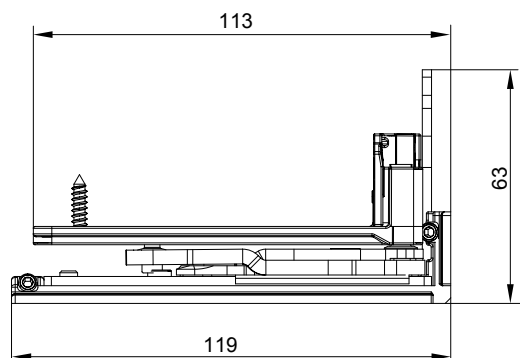

WEEN HIDE 110

CERNIERA INFERIORE

Cerniera a scomparsa inferiore regolabile per A/R |
Adjustable Lower Concealed Hinge for T&T |
Paumelle invisible inférieure réglable por O/B | Bisagra Oculta inferior para O/B

Leve in acciaio,
corpo di regolazione
in zama. Portata
massima:
120 Kg - 150 Kg
in abbinamento a
3310.50

Levers in stainless
steel, fixing -set
zamak body. Maximum load :
120kgs- 150Kgs
combined with
3310.50

Leviers en acier,
corps de réglage
en zamak. Portée:
120 kgs- 150 kgs, à
assortir avec 3310.50

Levas de acero,
cuerpo de regulación
de zamak. Soporta
hasta: 120 kgs- 150
kgs, se combina con
3310.50

ART.	3312S/D			
Imballo Package Conditionnement Embalaje	5 Pz			
Finiture disponibili Available finishes Finitions disponibles Acabados disponibles	1	2	3	4