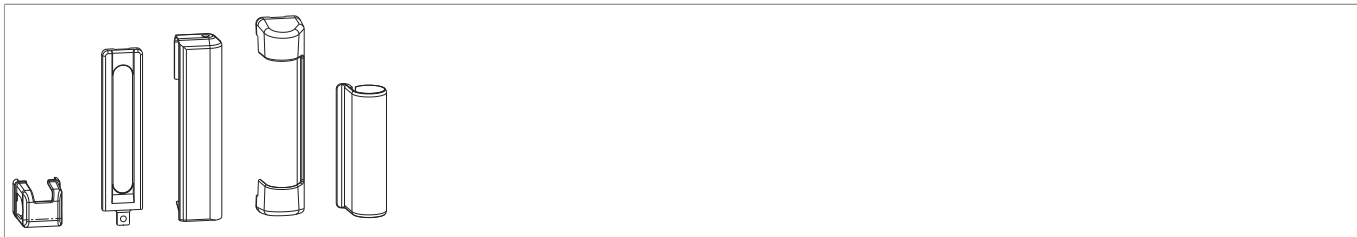

## 101511 - Kit di copertura supporto cerniera e supporto forbice DT130 destro Gold-Look

### Disegni tecnici

						<b>No</b>
	destro	DT130	Gold-Look	metallizzato	10	<a href="#">101511</a>