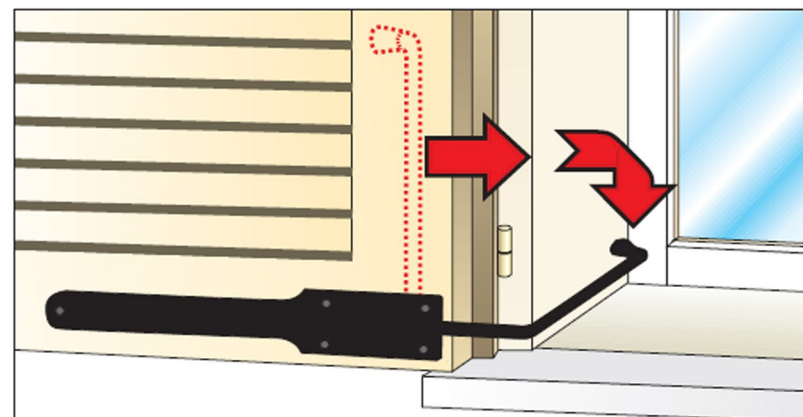

## Fermapersiana ambidestro con molla per ante esterne

Nero

2-way shutter stop with spring for external door - Black powder coated

Ø 12 mm Filo in acciaio/Steel Thread  
Corpo in ABS /ABS Body

Ambidestro /2-Way

**Non più buchi o tasselli nei muri!**  
*No more holes or dowels in the wall!*

Compreso KIT di montaggio:  
gommino + 5 viti per legno.  
*Standard kit:  
Buffer + 5 wood screws for fixing*

Art.	Misura mm	Pz./Conf.
1500	A = 10,5	12
1520	A = 18 doppio/double	12