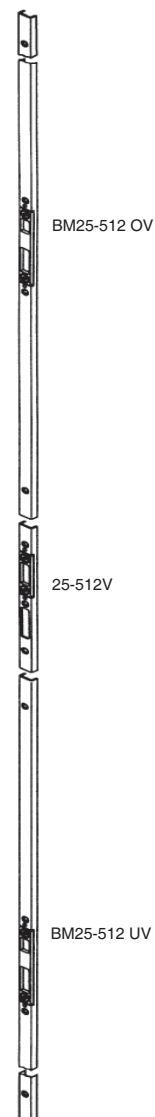

RISCONTRO LUNGO

Con regolazione - composto da tre pezzi

K2850

RISCONTRI LUNGI

Cod.Pezzo	Q.tà Scatola	Serie	AP	Tipo	Asse Ferr.	Sistema	Note
3376948	1	25-512E	Dx		9	Aria 12 Eurofalz 18/8 con gaggia	Centrale elettrico
3368307	1	25-512E	Sx		9	Aria 12 Eurofalz 18/8 con gaggia	Centrale elettrico
3371443	1	25-512V			9		Centrale
3454770	1	BM25-2-512 OV	Dx	K010	9		Periferico sup.
3454771	1	BM25-2-512 UV	Sx	K010	9		Periferico inf.
3443327	1	BD-512V		B001	9		Pezzo unico

BM25-512 OV

25-512V

BM25-512 UV