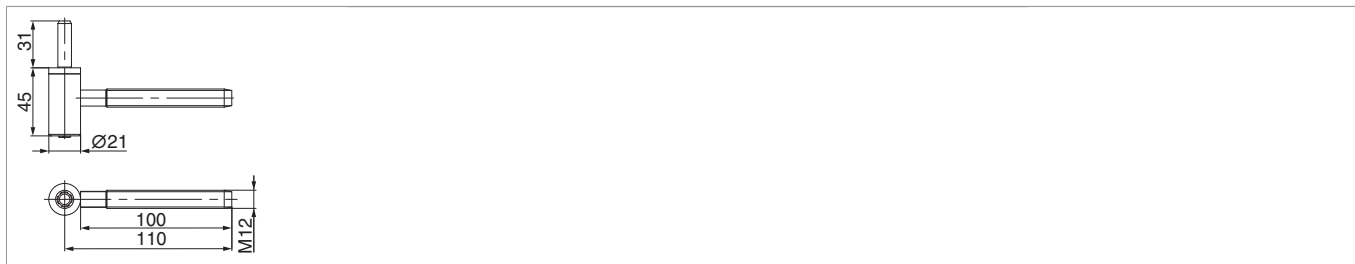

MACO  
RUSTICO

## 477972 - Cardine a muro M12 Rustico in acciaio con regolazione in altezza con perno a sfilare e rondella di sicurezza D=21 L110 nero opaco

### Disegni tecnici

nero opaco	L110	21	110	24	<b>No</b> 477972