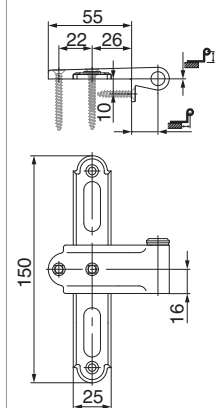

14036 - Bandella croce spall. rivest. senza reg. lat. con ang. d' appogg. GO= 0 CR= 18 dritto nero opaco

Disegni tecnici

							
nero opaco	dritto	0	18	26	5	20	14036 ¹⁾

¹⁾ Consigliamo l'utilizzo della rondella distanziatrice per bandella rustico (cod.40892).