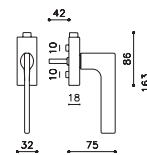

Lotus Q

Javier Lopez 2014

M241B

rosetta bassa/low rosette

C241

K241B

ottone/brass

CR cromo lucido/bright chrome

NS supernichel satinato/supernickel satin

CO cromo satinato/satin chrome

IS superinox sat./superstainlesssteel satin

NP nero opaco/matt black

RS superrame satinato/supercopper satin

TS superoro satinato/supergold satin

DS superbronzo satinato/superbronze satin

NL supernichel lucido/supernickel bright

US superantracite sat./superanthracite satin

M241RB8B
M241RY8B

M241VB8B
M241VY8B

M241PB8B
M241PY8B

C241

K241B

K241P