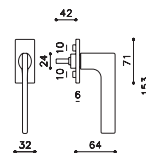

Lotus Q

Javier Lopez 2014

M241B

rosetta bassa/low rosette

C241

K241B

ottone/brass

CR cromo lucido/bright chrome

NS supernichel satinato/supernickel satin

CO cromo satinato/satin chrome

IS superinox sat./superstainlesssteel satin

NP nero opaco/matt black

RS superrame satinato/supercopper satin

TS superoro satinato/supergold satin

DS superbronzo satinato/superbronze satin

NL supernichel lucido/supernickel bright

US superantracite sat./superanthracite satin

M241RB8B
M241RY8B

M241VB8B
M241VY8B

M241PB8B
M241PY8B

C241

K241B

K241P