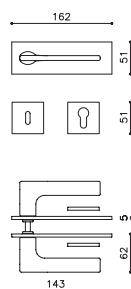

M241PB8B
M241PY8B