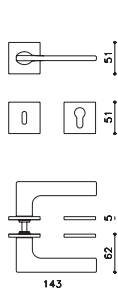

M241RB8B
M241RY8B