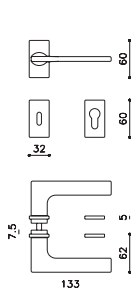

M241VB8B
M241VY8B